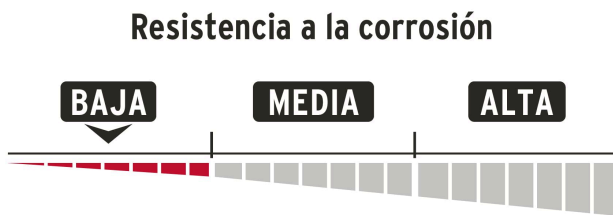

HERMEX Basic

CÓDIGO: 27070 CLAVE: CH-30PL

Candado de hierro 30 mm, color latón, largo, caja, BASIC

- Cuerpo de hierro con acabado latón y gancho largo de acero con acabado cromado
- Seguro tipo perno seguridad estándar
- Cilindro metálico con 4 pines que brinda resistencia a robos
- Mecanismo interno resistente a la corrosión

Master

Medidas: Alto: 14.2 cm (5 1/2") Ancho: 16.8 cm (6 1/2") Largo: 22.6 cm (9")
Peso: 7.14 kg (15.74 lb)

Imágenes complementarias

Partes

Imágenes complementarias

EMPAQUE INDIVIDUAL

Peso: 0.09 kg (0.20 lb)