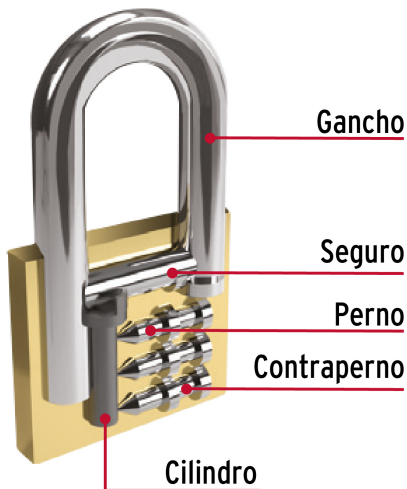

HERMEX Basic

CÓDIGO: 27070 CLAVE: CH-30PL

Candado de hierro 30 mm, color latón, largo, caja, BASIC

- Cuerpo de hierro con acabado latón y gancho largo de acero con acabado cromado
- Seguro tipo perno seguridad estándar
- Cilindro metálico con 4 pines que brinda resistencia a robos
- Mecanismo interno resistente a la corrosión

Incluye

2 Llaves tradicionales (Para hacer duplicados utilice la forja E42H)

País de origen

Fabricado en China bajo las estrictas especificaciones de GRUPO TRUPER

Datos de Empaque (Medidas y pesos aproximados)

Empaque Individual

Medidas: Alto: 7.2 cm (2 3/4") Ancho: 1.9 cm (3/4") Largo: 3.5 cm (1 1/4")
Peso: 0.09 kg (0.20 lb)

Inner

Medidas: Alto: 7.7 cm (3") Ancho: 6.6 cm (2 1/2") Largo: 7.3 cm (2 3/4")
Peso: 0.58 kg (1.28 lb)

Master

Medidas: Alto: 14.2 cm (5 1/2") Ancho: 16.8 cm (6 1/2") Largo: 22.6 cm (9")
Peso: 7.14 kg (15.74 lb)

Imágenes complementarias

Partes

Imágenes complementarias

EMPAQUE INDIVIDUAL

Peso: 0.09 kg (0.20 lb)