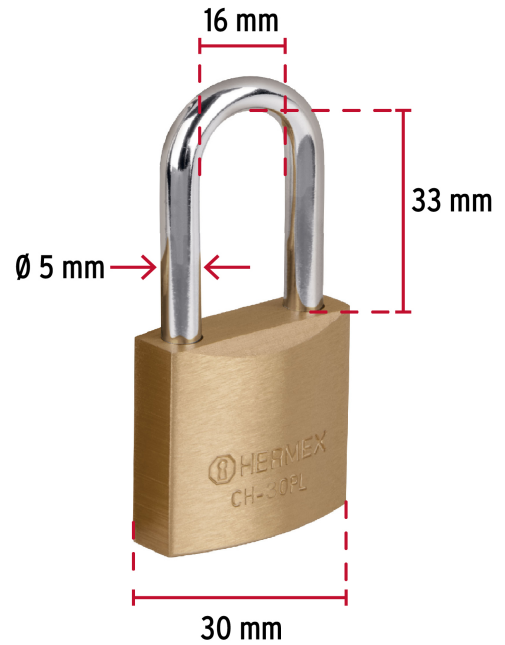

**HERMEX Basic**

CÓDIGO: 27070 CLAVE: CH-30PL

**Candado de hierro 30 mm, color latón, largo, caja, BASIC**

- Cuerpo de hierro con acabado latón y gancho largo de acero con acabado cromado
- Seguro tipo perno seguridad estándar
- Cilindro metálico con 4 pines que brinda resistencia a robos
- Mecanismo interno resistente a la corrosión

**Certificaciones y garantías****Especificaciones**

Nivel de seguridad	Básica (2)
Medida	30 mm
Dimensiones del gancho (alto x ancho x diámetro)	33 mm x 16 mm x 5 mm
Caja	6
Empaque individual	Caja
Inner	6
Máster	72
Pallet	8928

**Empaque Individual**

**Medidas:** Alto: 7.2 cm (2 3/4") Ancho: 1.9 cm (3/4") Largo: 3.5 cm (1 1/4")  
**Peso:** 0.09 kg (0.20 lb)

**Inner**

**Medidas:** Alto: 7.7 cm (3") Ancho: 6.6 cm (2 1/2") Largo: 7.3 cm (2 3/4")  
**Peso:** 0.58 kg (1.28 lb)

**Master**

**Medidas:** Alto: 14.2 cm (5 1/2") Ancho: 16.8 cm (6 1/2") Largo: 22.6 cm (9")  
**Peso:** 7.14 kg (15.74 lb)

**Imágenes complementarias**

**Resistencia a la corrosión**

**Partes**

Imágenes complementarias