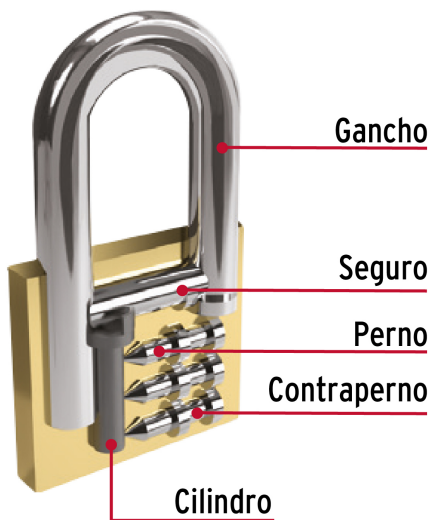

**HERMEX Basic**

CÓDIGO: 27070 CLAVE: CH-30PL

**Candado de hierro 30 mm, color latón, largo, caja, BASIC**

- Cuerpo de hierro con acabado latón y gancho largo de acero con acabado cromado
- Seguro tipo perno seguridad estándar
- Cilindro metálico con 4 pines que brinda resistencia a robos
- Mecanismo interno resistente a la corrosión

**Incluye**

2 Llaves tradicionales (Para hacer duplicados utilice la forja E42H)

**País de origen**

Fabricado en China bajo las estrictas especificaciones de GRUPO TRUPER

**Datos de Empaque (Medidas y pesos aproximados)**

**Master**

**Medidas:** Alto: 14.2 cm (5 1/2") Ancho: 16.8 cm (6 1/2") Largo: 22.6 cm (9")  
**Peso:** 7.14 kg (15.74 lb)

**Imágenes complementarias**

**Resistencia a la corrosión**

**Partes**

Imágenes complementarias

**EMPAQUE INDIVIDUAL**

Peso: 0.09 kg (0.20 lb)

**EMPAQUE INNER**

Contiene: 6 piezas

Peso: 0.58 kg (1.28 lb)

**EMPAQUE MASTER**

Contiene: 12 inner (72 piezas)

Peso: 7.14 kg (15.74 lb)