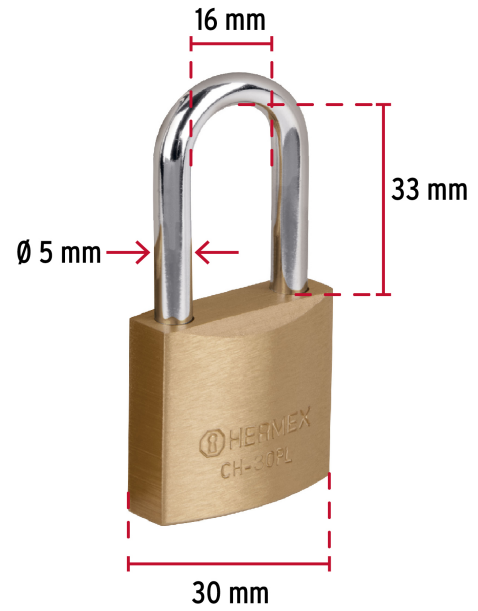

HERMEX Basic

CÓDIGO: 27070 CLAVE: CH-30PL

Candado de hierro 30 mm, color latón, largo, caja, BASIC

- Cuerpo de hierro con acabado latón y gancho largo de acero con acabado cromado
- Seguro tipo perno seguridad estándar
- Cilindro metálico con 4 pines que brinda resistencia a robos
- Mecanismo interno resistente a la corrosión

**Certificaciones y garantías****Especificaciones**

Nivel de seguridad	Básica (2)
Medida	30 mm
Dimensiones del gancho (alto x ancho x diámetro)	33 mm x 16 mm x 5 mm
Caja	6
Empaque individual	Caja
Inner	6
Master	72
Pallet	8928

Empaque Individual

Medidas: Alto: 7.2 cm (2 3/4") Ancho: 1.9 cm (3/4") Largo: 3.5 cm (1 1/4")
Peso: 0.09 kg (0.20 lb)

Inner

Medidas: Alto: 7.7 cm (3") Ancho: 6.6 cm (2 1/2") Largo: 7.3 cm (2 3/4")
Peso: 0.58 kg (1.28 lb)

Master

Medidas: Alto: 14.2 cm (5 1/2") Ancho: 16.8 cm (6 1/2") Largo: 22.6 cm (9")
Peso: 7.14 kg (15.74 lb)

Imágenes complementarias

Partes

Imágenes complementarias

EMPAQUE INDIVIDUAL

Peso: 0.09 kg (0.20 lb)