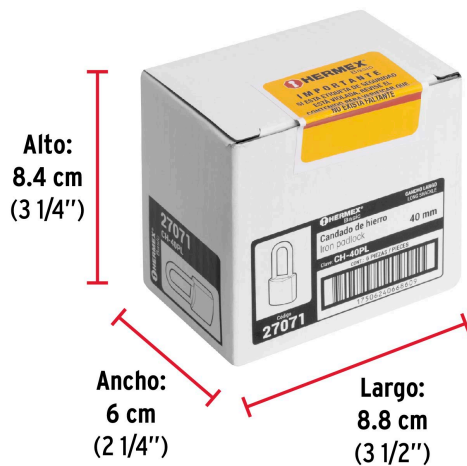

Empaque Individual

Medidas: Alto: 7.7 cm (3") Ancho: 1.8 cm (3/4") Largo: 4.2 cm (1 3/4")
Peso: 0.13 kg (0.29 lb)

Inner

Medidas: Alto: 8.4 cm (3 1/4") Ancho: 6 cm (2 1/4") Largo: 8.8 cm (3 1/2")
Peso: 0.8 kg (1.76 lb)

Master

Medidas: Alto: 13.2 cm (5 1/4") Ancho: 19 cm (7 1/2") Largo: 26 cm (10 1/4")
Peso: 9.7 kg (21.38 lb)

Imágenes complementarias

Guía de clasificación para candados

Nivel de seguridad

Manejamos 10 niveles de seguridad que van desde usos generales hasta máxima seguridad.

BÁSICA

Para aplicaciones generales como cajas de herramientas, puertas de jardines, puertas de muebles o cajones.

Resistencia a la corrosión

Partes

Imágenes complementarias

EMPAQUE INDIVIDUAL

Peso: 0.13 kg (0.29 lb)

EMPAQUE INNER

Contiene: 6 piezas

Peso: 0.8 kg (1.76 lb)

EMPAQUE MASTER

Contiene: 12 inner (72 piezas)

Peso: 9.7 kg (21.38 lb)