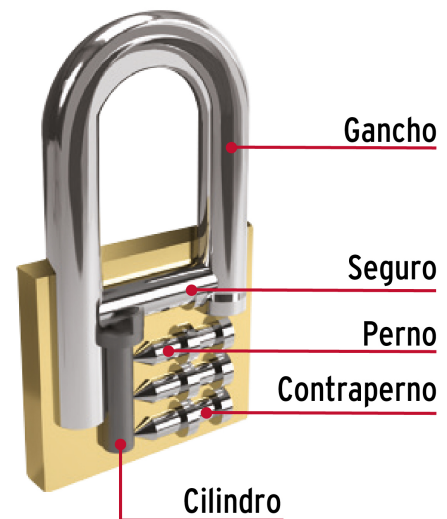

HERMEX Basic

CÓDIGO: 27071 CLAVE: CH-40PL

Candado de hierro 40 mm, color latón, largo, caja, BASIC

- Cuerpo de hierro con acabado latón y gancho largo de acero con acabado cromado
- Seguro tipo perno seguridad estándar
- Cilindro metálico con 4 pines que brinda resistencia a robos
- Mecanismo interno resistente a la corrosión

Incluye

2 Llaves tradicionales (Para hacer duplicados utilice la forja E42H)

País de origen**Fabricado en China bajo las estrictas especificaciones de GRUPO TRUPER**

Datos de Empaque (Medidas y pesos aproximados)

Master

Medidas: Alto: 13.2 cm (5 1/4") Ancho: 19 cm (7 1/2") Largo: 26 cm (10 1/4")
Peso: 9.7 kg (21.38 lb)

Imágenes complementarias

Guía de clasificación para candados

Nivel de seguridad

Manejamos 10 niveles de seguridad que van desde usos generales hasta máxima seguridad.

BÁSICA

Para aplicaciones generales como cajas de herramientas, puertas de jardines, puertas de muebles o cajones.

Resistencia a la corrosión

Partes

Imágenes complementarias

EMPAQUE INDIVIDUAL

Peso: 0.13 kg (0.29 lb)