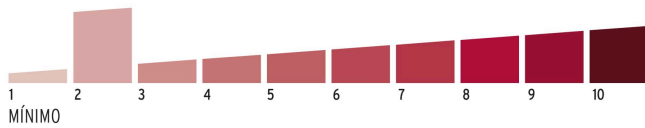

Master

Medidas: Alto: 13.2 cm (5 1/4") Ancho: 19 cm (7 1/2") Largo: 26 cm (10 1/4")
Peso: 9.7 kg (21.38 lb)

Imágenes complementarias

Guía de clasificación para candados

Nivel de seguridad

Manejamos 10 niveles de seguridad que van desde usos generales hasta máxima seguridad.