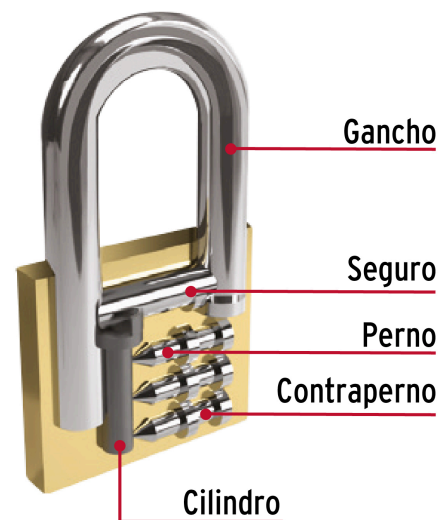

**HERMEX Basic**

CÓDIGO: 27072 CLAVE: CH-50PL

**Candado de hierro 50 mm, color latón, largo, caja, BASIC**

- Cuerpo de hierro con acabado latón y gancho largo de acero con acabado cromado
- Seguro tipo perno seguridad estándar
- Cilindro metálico con 5 pines que brinda resistencia a robos
- Mecanismo interno resistente a la corrosión

**Master**

**Medidas:** Alto: 21.2 cm (8 1/4") Ancho: 22.2 cm (8 3/4") Largo: 22.5 cm (8 3/4")  
**Peso:** 19.1 kg (42.11 lb)

**Imágenes complementarias**

**Guía de clasificación para candados**

**Nivel de seguridad**

Manejamos 10 niveles de seguridad que van desde usos generales hasta máxima seguridad.

**BÁSICA**

Para aplicaciones generales como cajas de herramientas, puertas de jardines, puertas de muebles o cajones.

**Resistencia a la corrosión**

**Partes**

**Imágenes complementarias**

**EMPAQUE INDIVIDUAL**

**Peso: 0.25 kg (0.55 lb)**

**EMPAQUE INNER**

**Contiene: 6 piezas**

**Peso: 1.56 kg (3.44 lb)**