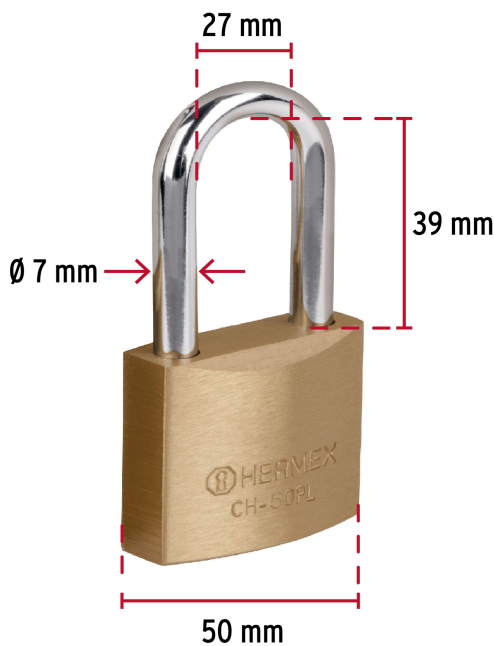

Resistencia a la corrosión