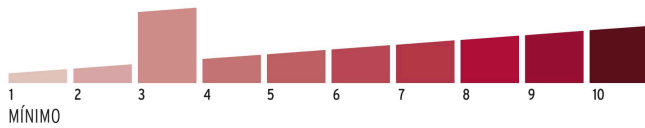

Datos de Empaque (Medidas y pesos aproximados)

Empaque Individual

Medidas: Alto: 9.4 cm (3 3/4") Ancho: 2.1 cm (3/4") Largo: 5.2 cm (2")
Peso: 0.25 kg (0.55 lb)

Inner

Medidas: Alto: 10 cm (4") Ancho: 7 cm (2 3/4") Largo: 10.8 cm (4 1/4")
Peso: 1.56 kg (3.44 lb)

Master

Medidas: Alto: 21.2 cm (8 1/4") Ancho: 22.2 cm (8 3/4") Largo: 22.5 cm (8 3/4")
Peso: 19.1 kg (42.11 lb)

Imágenes complementarias

Guía de clasificación para candados

Nivel de seguridad

Manejamos 10 niveles de seguridad que van desde usos generales hasta máxima seguridad.