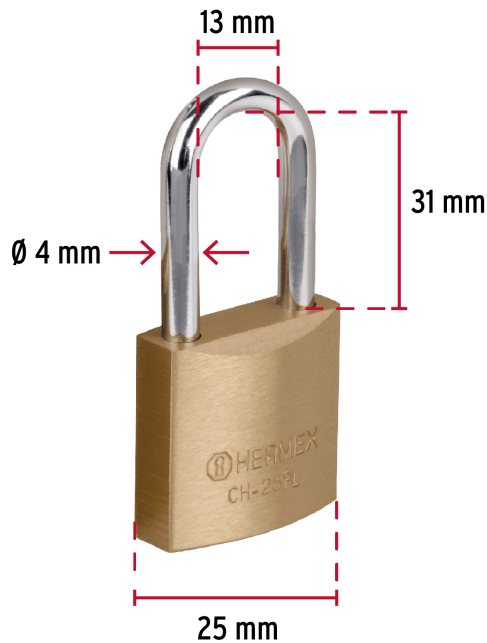

HERMEX Basic

CÓDIGO: 27074 CLAVE: CHB-25PL

Candado de hierro 25 mm, color latón, largo, blíster, BASIC

- Nivel de seguridad básico
- Cuerpo de hierro con acabado latón y gancho largo de acero con acabado cromado
- Cilindro metálico, seguro tipo perno seguridad estándar
- Mecanismo interno resistente a la corrosión

**Certificaciones y garantías****Especificaciones**

Nivel de seguridad	Básica (1)
Medida	25 mm
Dimensiones del gancho (alto x ancho x diámetro)	31 mm x 13 mm x 4 mm
Caja	6
Empaque individual	Blíster
Inner	6
Master	96
Pallet	7488

Incluye

2 Llaves

País de origen

Fabricado en China bajo las estrictas especificaciones de GRUPO TRUPER

Imágenes complementarias

Guía de clasificación para candados

Nivel de seguridad

Manejamos 10 niveles de seguridad que van desde usos generales hasta máxima seguridad.

BÁSICA

Para aplicaciones generales como cajas de herramientas, puertas de jardines, puertas de muebles o cajones.

Resistencia a la corrosión

Partes

Imágenes complementarias

EMPAQUE INDIVIDUAL

Peso: 0.05 kg (0.1 lb)