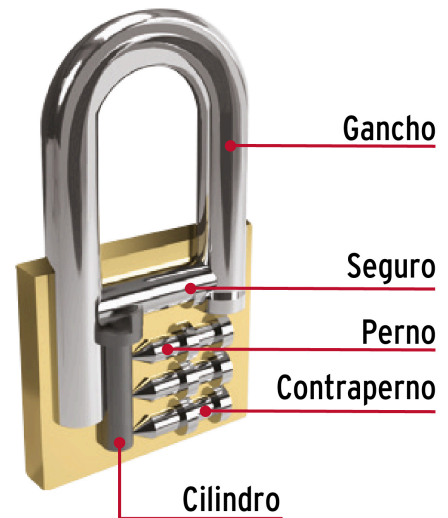

HERMEX Basic

CÓDIGO: 27074 CLAVE: CHB-25PL

Candado de hierro 25 mm, color latón, largo, blíster, BASIC

- Nivel de seguridad básico
- Cuerpo de hierro con acabado latón y gancho largo de acero con acabado cromado
- Cilindro metálico, seguro tipo perno seguridad estándar
- Mecanismo interno resistente a la corrosión

**Certificaciones y garantías****Especificaciones**

Nivel de seguridad	Básica (1)
Medida	25 mm
Dimensiones del gancho (alto x ancho x diámetro)	31 mm x 13 mm x 4 mm
Caja	6
Empaque individual	Blíster
Inner	6
Master	96
Pallet	7488

Incluye

2 Llaves

País de origen

Fabricado en China bajo las estrictas especificaciones de GRUPO TRUPER

Imágenes complementarias

Guía de clasificación para candados

Nivel de seguridad

Manejamos 10 niveles de seguridad que van desde usos generales hasta máxima seguridad.

BÁSICA

Para aplicaciones generales como cajas de herramientas, puertas de jardines, puertas de muebles o cajones.

Resistencia a la corrosión

Partes

Imágenes complementarias

EMPAQUE INDIVIDUAL

Peso: 0.05 kg (0.1 lb)