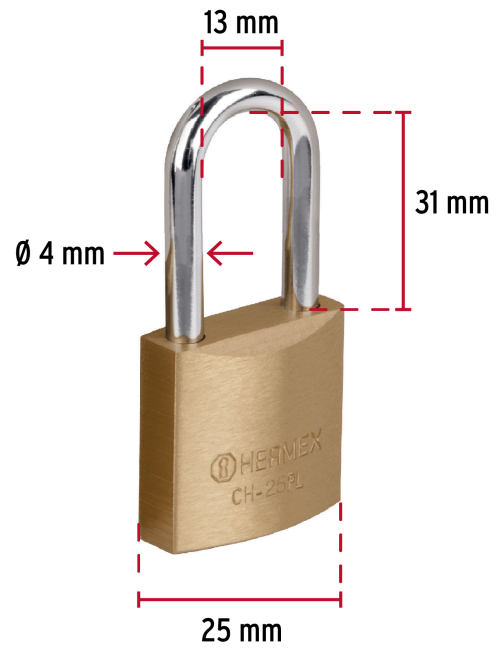

**HERMEX Basic**

CÓDIGO: 27074 CLAVE: CHB-25PL

**Candado de hierro 25 mm, color latón, largo, blíster, BASIC**

- Nivel de seguridad básico
- Cuerpo de hierro con acabado latón y gancho largo de acero con acabado cromado
- Cilindro metálico, seguro tipo perno seguridad estándar
- Mecanismo interno resistente a la corrosión

**Certificaciones y garantías****Especificaciones**

Nivel de seguridad	Básica (1)
Medida	25 mm
Dimensiones del gancho (alto x ancho x diámetro)	31 mm x 13 mm x 4 mm
Caja	6
Empaque individual	Blíster
Inner	6
Máster	96
Pallet	7488

**Incluye**

2 Llaves

**País de origen**

Fabricado en China bajo las estrictas especificaciones de GRUPO TRUPER

Imágenes complementarias

Resistencia a la corrosión

Partes

EMPAQUE INDIVIDUAL

Peso: 0.05 kg (0.1 lb)

**Imágenes complementarias**

**EMPAQUE INNER**

Contiene: 6 piezas

Peso: 0.35 kg (0.8 lb)

**EMPAQUE MASTER**

Contiene: 16 inner (96 piezas)

Peso: 5.94 kg (13 lb)