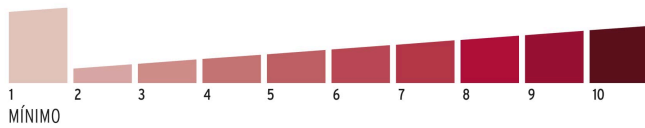

Imágenes complementarias

Guía de clasificación para candados

Nivel de seguridad

Manejamos 10 niveles de seguridad que van desde usos generales hasta máxima seguridad.