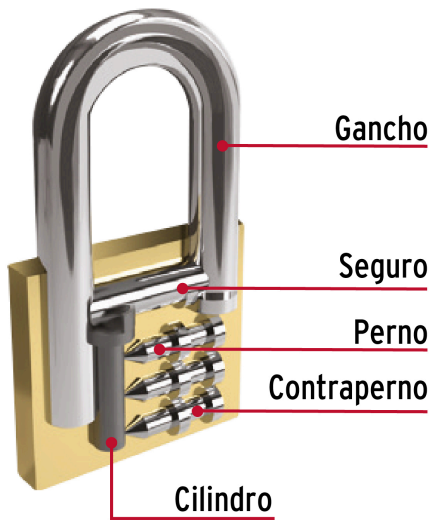

**HERMEX Basic**

CÓDIGO: 27074 CLAVE: CHB-25PL

**Candado de hierro 25 mm, color latón, largo, blíster, BASIC**

- Nivel de seguridad básico
- Cuerpo de hierro con acabado latón y gancho largo de acero con acabado cromado
- Cilindro metálico, seguro tipo perno seguridad estándar
- Mecanismo interno resistente a la corrosión

**Certificaciones y garantías****Especificaciones**

Nivel de seguridad	Básica (1)
Medida	25 mm
Dimensiones del gancho (alto x ancho x diámetro)	31 mm x 13 mm x 4 mm
Caja	6
Empaque individual	Blíster
Inner	6
Máster	96
Pallet	7488

**Incluye**

2 Llaves

**País de origen**

Fabricado en China bajo las estrictas especificaciones de GRUPO TRUPER

Imágenes complementarias

Resistencia a la corrosión

Partes

EMPAQUE INDIVIDUAL

Peso: 0.05 kg (0.1 lb)

**Imágenes complementarias**

**EMPAQUE INNER**

Contiene: 6 piezas

Peso: 0.35 kg (0.8 lb)

**EMPAQUE MASTER**

Contiene: 16 inner (96 piezas)

Peso: 5.94 kg (13 lb)