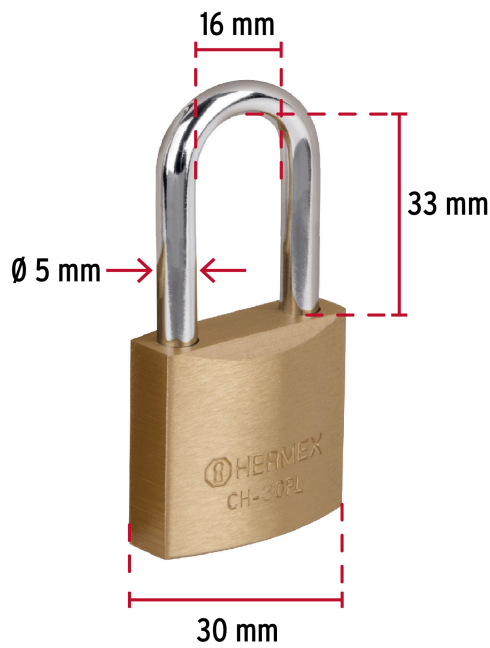

HERMEX Basic

CÓDIGO: 27075 CLAVE: CHB-30PL

Candado de hierro 30 mm, color latón, largo, blíster, BASIC

- Nivel de seguridad básico
- Cuerpo de hierro con acabado latón y gancho largo de acero con acabado cromado
- Cilindro metálico, seguro tipo perno seguridad estándar
- Mecanismo interno resistente a la corrosión

**Certificaciones y garantías****Especificaciones**

Nivel de seguridad	Básica (2)
Medida	30 mm
Dimensiones del gancho (alto x ancho x diámetro)	33 mm x 16 mm x 5 mm
Caja	6
Empaque individual	Blíster
Inner	6
Máster	36
Pallet	5184

BÁSICA

Para aplicaciones generales como cajas de herramientas, puertas de jardines, puertas de muebles o cajones.

Resistencia a la corrosión

Partes

Imágenes complementarias

EMPAQUE INDIVIDUAL

Alto
11.6 cm
(4.6")

Largo
9.5 cm
(3.7")

Peso: 0.1 kg (0.2 lb)

EMPAQUE INNER

Alto
10 cm
(3.9")

Ancho
10.5 cm
(4")

Largo
12 cm
(4.7")

Contiene: 6 piezas

Peso: 0.65 kg (1.4 lb)