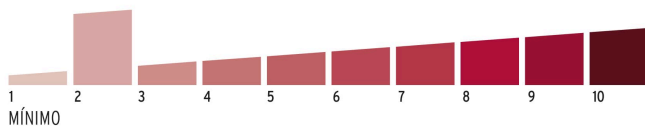

Imágenes complementarias

Guía de clasificación para candados

Nivel de seguridad

Manejamos 10 niveles de seguridad que van desde usos generales hasta máxima seguridad.