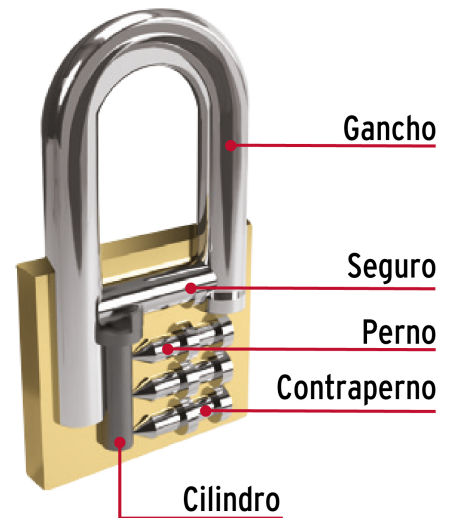

HERMEX Basic

CÓDIGO: 27075 CLAVE: CHB-30PL

Candado de hierro 30 mm, color latón, largo, blíster, BASIC

- Nivel de seguridad básico
- Cuerpo de hierro con acabado latón y gancho largo de acero con acabado cromado
- Cilindro metálico, seguro tipo perno seguridad estándar
- Mecanismo interno resistente a la corrosión

**Certificaciones y garantías****Especificaciones**

Nivel de seguridad	Básica (2)
Medida	30 mm
Dimensiones del gancho (alto x ancho x diámetro)	33 mm x 16 mm x 5 mm
Caja	6
Empaque individual	Blíster
Inner	6
Máster	36
Pallet	5184

Incluye

2 Llaves

País de origen

Fabricado en China bajo las estrictas especificaciones de GRUPO TRUPER

Imágenes complementarias

Guía de clasificación para candados

Nivel de seguridad

Manejamos 10 niveles de seguridad que van desde usos generales hasta máxima seguridad.

BÁSICA

Para aplicaciones generales como cajas de herramientas, puertas de jardines, puertas de muebles o cajones.

Resistencia a la corrosión

Partes

Imágenes complementarias

EMPAQUE INDIVIDUAL

Alto
11.6 cm
(4.6")