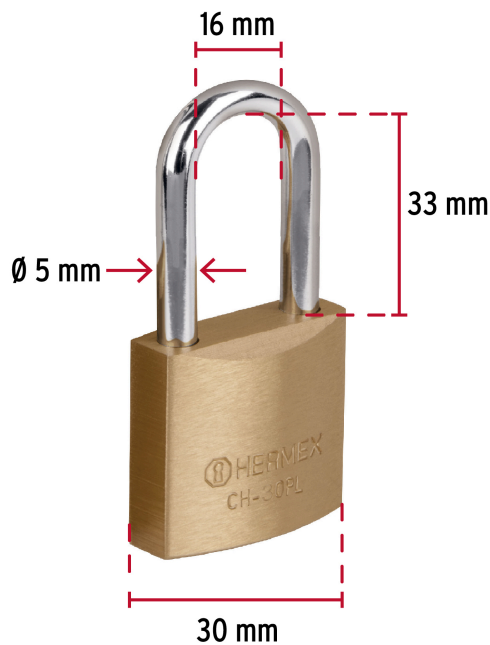

HERMEX Basic

CÓDIGO: 27075 CLAVE: CHB-30PL

Candado de hierro 30 mm, color latón, largo, blíster, BASIC

- Nivel de seguridad básico
- Cuerpo de hierro con acabado latón y gancho largo de acero con acabado cromado
- Cilindro metálico, seguro tipo perno seguridad estándar
- Mecanismo interno resistente a la corrosión

**Certificaciones y garantías****Especificaciones**

| | |
|--|----------------------|
| Nivel de seguridad | Básica (2) |
| Medida | 30 mm |
| Dimensiones del gancho (alto x ancho x diámetro) | 33 mm x 16 mm x 5 mm |
| Caja | 6 |
| Empaque individual | Blíster |
| Inner | 6 |
| Máster | 36 |
| Pallet | 5184 |

Incluye

2 Llaves

País de origen

Fabricado en China bajo las estrictas especificaciones de GRUPO TRUPER

Imágenes complementarias

Guía de clasificación para candados

Nivel de seguridad

Manejamos 10 niveles de seguridad que van desde usos generales hasta máxima seguridad.

BÁSICA

Para aplicaciones generales como cajas de herramientas, puertas de jardines, puertas de muebles o cajones.

Resistencia a la corrosión

Partes

Imágenes complementarias

EMPAQUE INDIVIDUAL

Peso: 0.1 kg (0.2 lb)