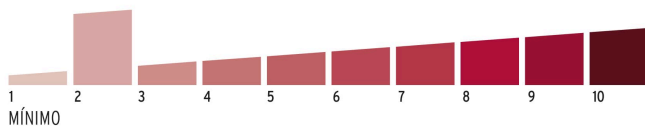

**Certificaciones y garantías****Especificaciones**

Nivel de seguridad	Básica (2)
Medida	30 mm
Dimensiones del gancho (alto x ancho x diámetro)	33 mm x 16 mm x 5 mm
Caja	6
Empaque individual	Blíster
Inner	6
Máster	36
Pallet	5184

BÁSICA

Para aplicaciones generales como cajas de herramientas, puertas de jardines, puertas de muebles o cajones.

Resistencia a la corrosión

Partes

Imágenes complementarias

EMPAQUE INDIVIDUAL

Alto
11.6 cm
(4.6")