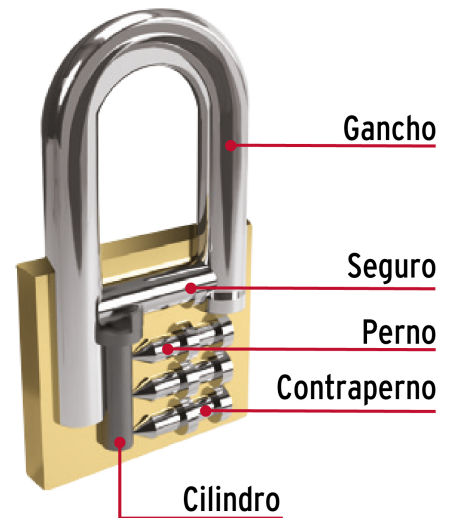

HERMEX Basic

CÓDIGO: 27075 CLAVE: CHB-30PL

Candado de hierro 30 mm, color latón, largo, blíster, BASIC

- Nivel de seguridad básico
- Cuerpo de hierro con acabado latón y gancho largo de acero con acabado cromado
- Cilindro metálico, seguro tipo perno seguridad estándar
- Mecanismo interno resistente a la corrosión

**Certificaciones y garantías****Especificaciones**

| | |
|--|----------------------|
| Nivel de seguridad | Básica (2) |
| Medida | 30 mm |
| Dimensiones del gancho (alto x ancho x diámetro) | 33 mm x 16 mm x 5 mm |
| Caja | 6 |
| Empaque individual | Blíster |
| Inner | 6 |
| Máster | 36 |
| Pallet | 5184 |

Incluye

2 Llaves

País de origen

Fabricado en China bajo las estrictas especificaciones de GRUPO TRUPER

Imágenes complementarias

Guía de clasificación para candados

Nivel de seguridad

Manejamos 10 niveles de seguridad que van desde usos generales hasta máxima seguridad.

BÁSICA

Para aplicaciones generales como cajas de herramientas, puertas de jardines, puertas de muebles o cajones.

Resistencia a la corrosión

Partes

Imágenes complementarias

EMPAQUE INDIVIDUAL

Peso: 0.1 kg (0.2 lb)