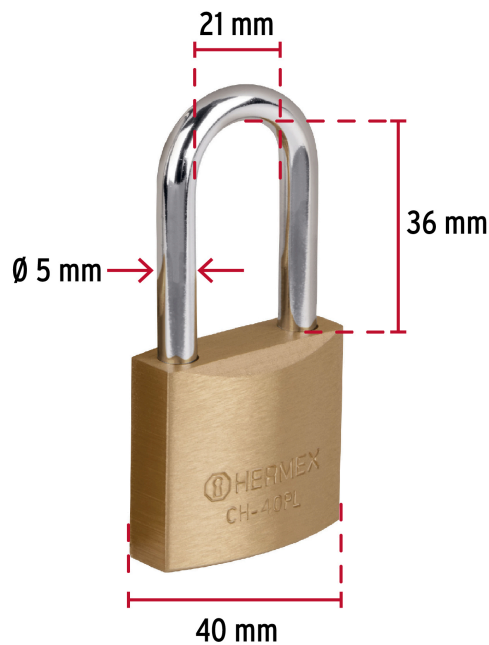

HERMEX Basic

CÓDIGO: 27076 CLAVE: CHB-40PL

Candado de hierro 40 mm, color latón, largo, blíster, BASIC

- Nivel de seguridad básico
- Cuerpo de hierro con acabado latón y gancho largo de acero con acabado cromado
- Cilindro metálico, seguro tipo perno seguridad estándar
- Mecanismo interno resistente a la corrosión

**Certificaciones y garantías****Especificaciones**

Nivel de seguridad	Básica (2)
Medida	40 mm
Dimensiones del gancho (alto x ancho x diámetro)	36 mm x 21 mm x 5 mm
Caja	6
Empaque individual	Blíster
Inner	6
Máster	36
Pallet	4320

Incluye

2 Llaves

País de origen

Fabricado en China bajo las estrictas especificaciones de GRUPO TRUPER

Imágenes complementarias

Guía de clasificación para candados

Nivel de seguridad

Manejamos 10 niveles de seguridad que van desde usos generales hasta máxima seguridad.

BÁSICA

Para aplicaciones generales como cajas de herramientas, puertas de jardines, puertas de muebles o cajones.

Resistencia a la corrosión

Imágenes complementarias

EMPAQUE INDIVIDUAL

Peso: 0.14 kg (0.3 lb)