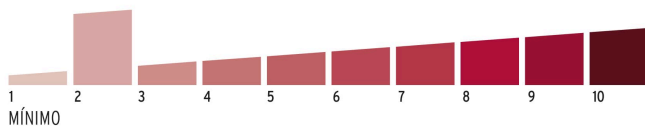

**Certificaciones y garantías****Especificaciones**

Nivel de seguridad	Básica (2)
Medida	40 mm
Dimensiones del gancho (alto x ancho x diámetro)	36 mm x 21 mm x 5 mm
Caja	6
Empaque individual	Blíster
Inner	6
Máster	36
Pallet	4320

BÁSICA

Para aplicaciones generales como cajas de herramientas, puertas de jardines, puertas de muebles o cajones.

Resistencia a la corrosión

EMPAQUE INDIVIDUAL

Alto
14 cm
(5.5")

Largo
9.6 cm
(3.8")

Peso: 0.14 kg (0.3 lb)