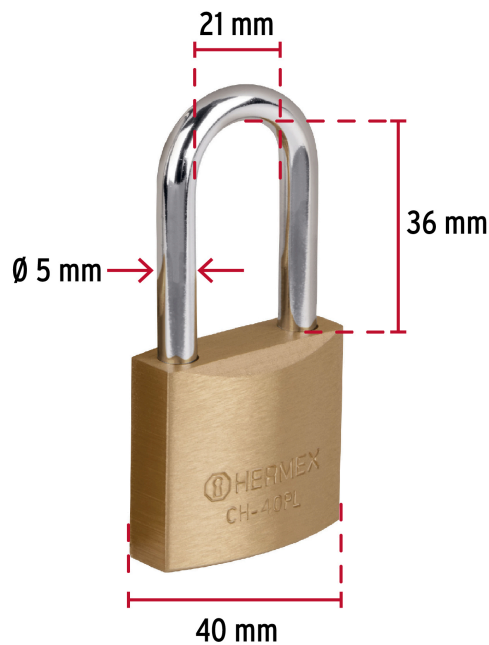

HERMEX Basic

CÓDIGO: 27076 CLAVE: CHB-40PL

Candado de hierro 40 mm, color latón, largo, blíster, BASIC

- Nivel de seguridad básico
- Cuerpo de hierro con acabado latón y gancho largo de acero con acabado cromado
- Cilindro metálico, seguro tipo perno seguridad estándar
- Mecanismo interno resistente a la corrosión

**Certificaciones y garantías****Especificaciones**

Nivel de seguridad	Básica (2)
Medida	40 mm
Dimensiones del gancho (alto x ancho x diámetro)	36 mm x 21 mm x 5 mm
Caja	6
Empaque individual	Blíster
Inner	6
Máster	36
Pallet	4320

Incluye

2 Llaves

País de origen

Fabricado en China bajo las estrictas especificaciones de GRUPO TRUPER

Imágenes complementarias

Guía de clasificación para candados

Nivel de seguridad

Manejamos 10 niveles de seguridad que van desde usos generales hasta máxima seguridad.

BÁSICA

Para aplicaciones generales como cajas de herramientas, puertas de jardines, puertas de muebles o cajones.

Resistencia a la corrosión

EMPAQUE INDIVIDUAL

Alto
14 cm
(5.5")

Largo
9.6 cm
(3.8")

Peso: 0.14 kg (0.3 lb)