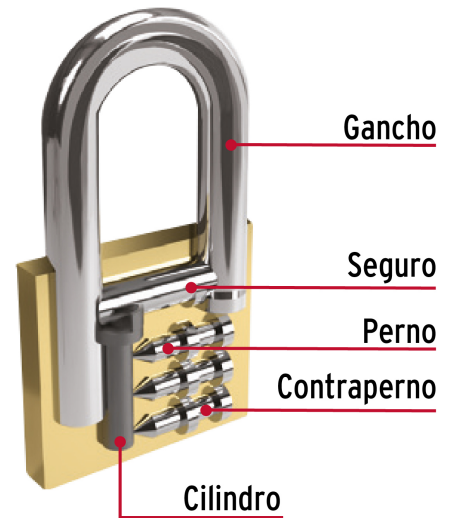

HERMEX Basic

CÓDIGO: 27077 CLAVE: CHB-50PL

Candado de hierro 50 mm, color latón, largo, blíster, BASIC

- Nivel de seguridad básico
- Cuerpo de hierro con acabado latón y gancho largo de acero con acabado cromado
- Cilindro metálico, seguro tipo perno seguridad estándar
- Mecanismo interno resistente a la corrosión

**Certificaciones y garantías****Especificaciones**

Nivel de seguridad	Básica (3)
Medida	50 mm
Dimensiones del gancho (alto x ancho x diámetro)	39 mm x 27 mm x 7 mm
Caja	6
Empaque individual	Blíster
Inner	6
Máster	36
Pallet	2880

Incluye

2 Llaves

País de origen

Fabricado en China bajo las estrictas especificaciones de GRUPO TRUPER

Imágenes complementarias

Guía de clasificación para candados

Nivel de seguridad

Manejamos 10 niveles de seguridad que van desde usos generales hasta máxima seguridad.

BÁSICA

Para aplicaciones generales como cajas de herramientas, puertas de jardines, puertas de muebles o cajones.

Resistencia a la corrosión

Partes

Imágenes complementarias

EMPAQUE INDIVIDUAL

Peso: 0.26 kg (0.6 lb)