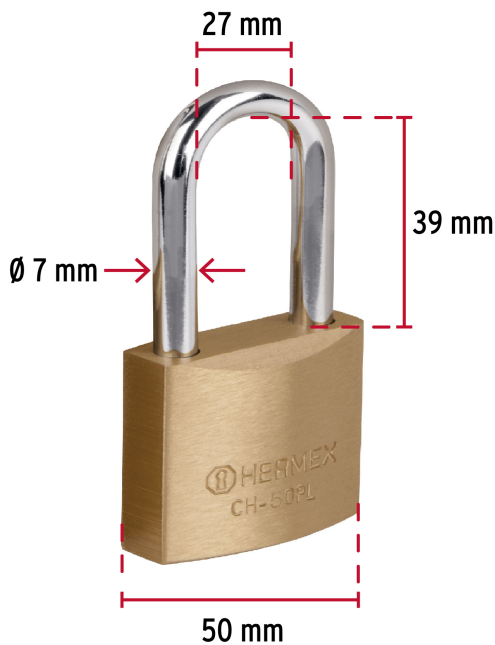

**HERMEX Basic**

CÓDIGO: 27077 CLAVE: CHB-50PL

**Candado de hierro 50 mm, color latón, largo, blíster, BASIC**

- Nivel de seguridad básico
- Cuerpo de hierro con acabado latón y gancho largo de acero con acabado cromado
- Cilindro metálico, seguro tipo perno seguridad estándar
- Mecanismo interno resistente a la corrosión

**Certificaciones y garantías****Especificaciones**

Nivel de seguridad	Básica (3)
Medida	50 mm
Dimensiones del gancho (alto x ancho x diámetro)	39 mm x 27 mm x 7 mm
Caja	6
Empaque individual	Blíster
Inner	6
Máster	36
Pallet	2880

BÁSICA

Para aplicaciones generales como cajas de herramientas, puertas de jardines, puertas de muebles o cajones.

Resistencia a la corrosión

Partes

**Imágenes complementarias**

**EMPAQUE INDIVIDUAL**

Alto  
14 cm  
(5.5")

Largo  
9.6 cm  
(3.8")

Peso: 0.26 kg (0.6 lb)

**EMPAQUE INNER**

Alto  
10 cm  
(3.9")

Ancho  
8.8 cm  
(3.5")

Largo  
22.2 cm  
(8.7")

Contiene: 6 piezas

Peso: 1.62 kg (3.6 lb)