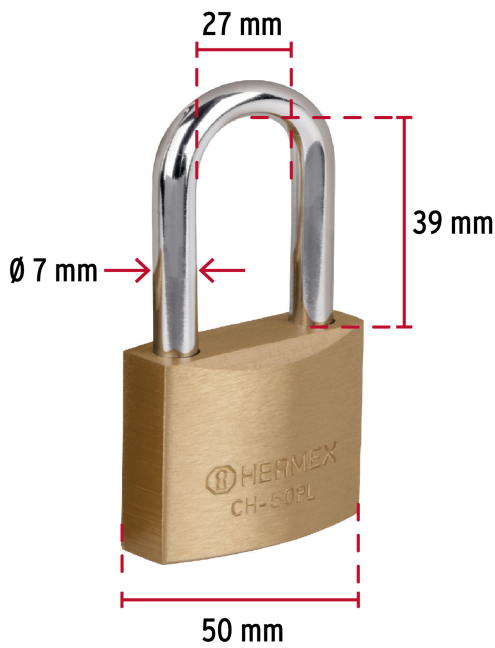

HERMEX Basic

CÓDIGO: 27077 CLAVE: CHB-50PL

Candado de hierro 50 mm, color latón, largo, blíster, BASIC

- Nivel de seguridad básico
- Cuerpo de hierro con acabado latón y gancho largo de acero con acabado cromado
- Cilindro metálico, seguro tipo perno seguridad estándar
- Mecanismo interno resistente a la corrosión

**Certificaciones y garantías****Especificaciones**

Nivel de seguridad	Básica (3)
Medida	50 mm
Dimensiones del gancho (alto x ancho x diámetro)	39 mm x 27 mm x 7 mm
Caja	6
Empaque individual	Blíster
Inner	6
Máster	36
Pallet	2880

Incluye

2 Llaves

País de origen

Fabricado en China bajo las estrictas especificaciones de GRUPO TRUPER

Imágenes complementarias

Guía de clasificación para candados

Nivel de seguridad

Manejamos 10 niveles de seguridad que van desde usos generales hasta máxima seguridad.

BÁSICA

Para aplicaciones generales como cajas de herramientas, puertas de jardines, puertas de muebles o cajones.

Resistencia a la corrosión

Partes

Imágenes complementarias

EMPAQUE INDIVIDUAL

Peso: 0.26 kg (0.6 lb)