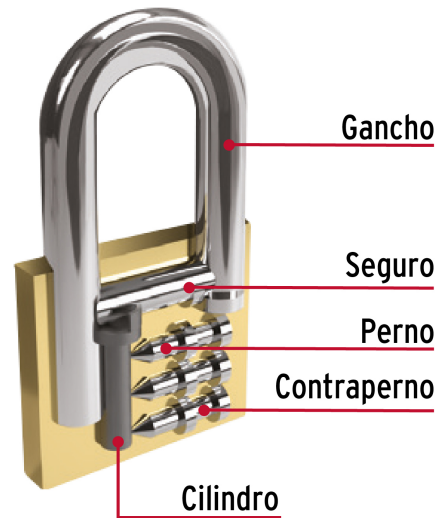

**HERMEX Basic**

CÓDIGO: 27077 CLAVE: CHB-50PL

**Candado de hierro 50 mm, color latón, largo, blíster, BASIC**

- Nivel de seguridad básico
- Cuerpo de hierro con acabado latón y gancho largo de acero con acabado cromado
- Cilindro metálico, seguro tipo perno seguridad estándar
- Mecanismo interno resistente a la corrosión

**Certificaciones y garantías****Especificaciones**

Nivel de seguridad	Básica (3)
Medida	50 mm
Dimensiones del gancho (alto x ancho x diámetro)	39 mm x 27 mm x 7 mm
Caja	6
Empaque individual	Blíster
Inner	6
Máster	36
Pallet	2880

**Incluye**

2 Llaves

**País de origen**

Fabricado en China bajo las estrictas especificaciones de GRUPO TRUPER

Imágenes complementarias

Guía de clasificación para candados

Nivel de seguridad

Manejamos 10 niveles de seguridad que van desde usos generales hasta máxima seguridad.

BÁSICA

Para aplicaciones generales como cajas de herramientas, puertas de jardines, puertas de muebles o cajones.

Resistencia a la corrosión

Partes

**Imágenes complementarias**

**EMPAQUE INDIVIDUAL**

Alto  
14 cm  
(5.5")