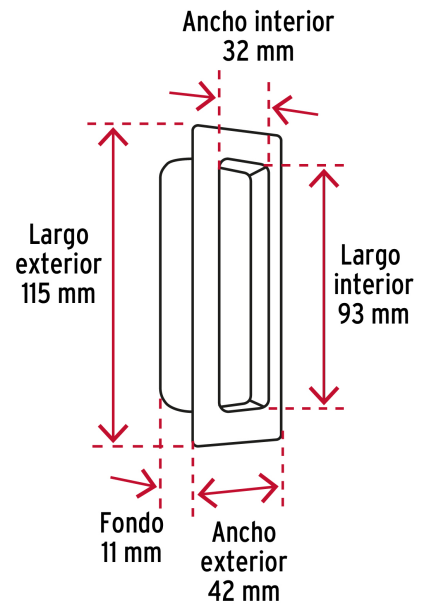

HERMEX

CÓDIGO: 46238 CLAVE: JALE-31

Jaladera de embutir cuadrada acabado cromo mate, HERMEX

- Fabricada en acero inoxidable
- Para cajones de madera y metal

**Certificaciones y garantías**

- Garantizado contra defectos de fabricación o mano de obra. La garantía se puede hacer válida con cualquier distribuidor de TRUPER

Especificaciones

Acabado	Cromo mate
Dimensiones externas (largo x ancho)	115 x 42 mm
Dimensiones de embutido/ranura (largo x ancho x fondo)	93 x 32 x 11 mm
Empaque individual	Bolsa
Inner	10
Máster	100
Pallet	11200

País de origen**Fabricado en China bajo las estrictas especificaciones de GRUPO TRUPER**

Imágenes complementarias

EMPAQUE INDIVIDUAL

Peso: 0.04 kg (0 lb)

Imágenes complementarias

EMPAQUE INNER

Contiene: 10 piezas

Peso: 0.41 kg (1 lb)

EMPAQUE MÁSTER

Contiene: 10 inner (100 piezas)

Peso: 4.33 kg (9.5 lb)