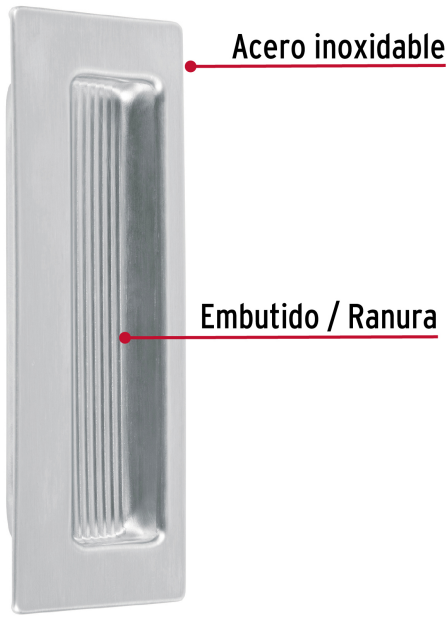

Imágenes complementarias