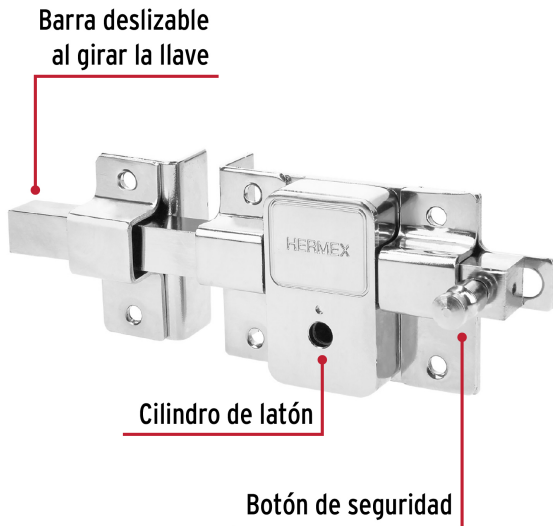

Imágenes complementarias