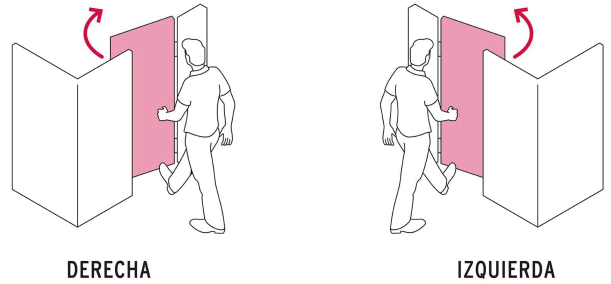

**HERMEX**

CÓDIGO: 43511 CLAVE: CB-50IB

**Cerradura de barra fija, llave tetra, izquierda, blíster**

- Cilindro de latón sólido con 6 pernos para mayor resistencia contra robos
- Cerradura de barra fija, la barra se acciona al girar la llave, tanto del interior como del exterior
- Cerrojo con botón al interior de seguridad a presión
- Para colocación en puertas de madera y metal

Chapetón

Plantilla

**País de origen****Fabricado en China bajo las estrictas especificaciones de GRUPO TRUPER**

Imágenes complementarias

## Apertura de las puertas

A las puertas se les denomina derecha o izquierda de acuerdo al lado hacia el cual abren, existen cerraduras para **puertas derechas** y para **puertas izquierdas**, para evitar que la cerradura quede de cabeza.