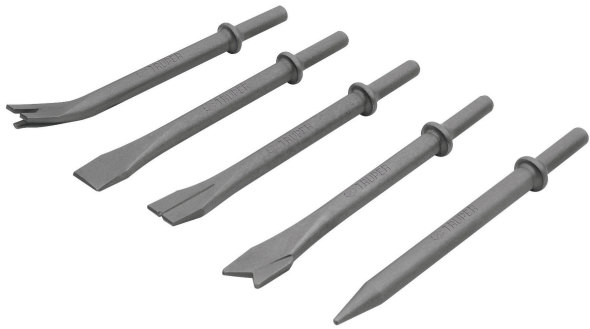

TRUPER

CÓDIGO: 19387 CLAVE: C5-711

Juego de 5 cinceles para martillo neumático TPN-711, TRUPER

- Para modelo TPN-711 (descontinuado) marca Truper®
- Ideal para cortar remaches, recto, bordeador, de corte y para punzonar

Especificaciones

Empaque individual	Bolsa
Inner	4
Master	16
Pallet	1200

País de origen**Fabricado en Taiwán bajo las estrictas especificaciones de GRUPO TRUPER****Incluye**

5 cinceles

Imágenes complementarias