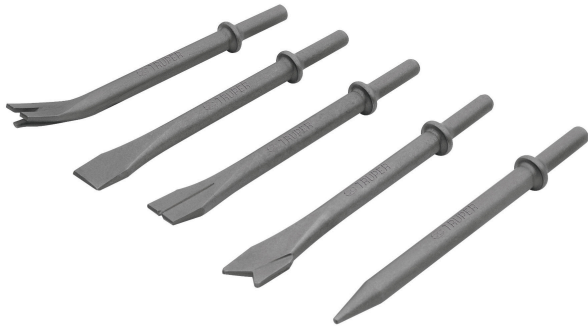

TRUPER

CÓDIGO: 19387 CLAVE: C5-711

Juego de 5 cinceles para martillo neumático TPN-711, TRUPER

- Para modelo TPN-711 (descontinuado) marca Truper®
- Ideal para cortar remaches, recto, bordeador, de corte y para punzonar

Especificaciones

Empaque individual	Bolsa
Inner	4
Master	16
Pallet	1200

Incluye

5 cinceles

País de origen

Fabricado en Taiwán bajo las estrictas especificaciones de GRUPO TRUPER