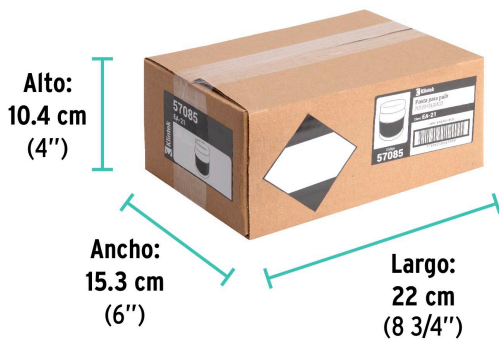

**Certificaciones y garantías**

- Garantizado contra defectos de fabricación o mano de obra. La garantía se puede hacer válida con cualquier distribuidor de TRUPER

Especificaciones

Color	Blanco
Contenido	250 g
Empaque individual	Bote
Inner	6
Master	24
Pallet	1536

País de origen**Fabricado en México bajo las estrictas especificaciones de GRUPO TRUPER**

Datos de Empaque (Medidas y pesos aproximados)

Master	Medidas: Alto: 23 cm (9") Ancho: 23.6 cm (9 1/4") Largo: 32 cm (12 1/2") Peso: 6.98 kg (15.39 lb)
Inner	Medidas: Alto: 10.4 cm (4") Ancho: 15.3 cm (6") Largo: 22 cm (8 3/4") Peso: 1.66 kg (3.66 lb)
Empaque Individual	Medidas: Alto: 8.6 cm (3 1/2") Ancho: 7.1 cm (2 3/4") Largo: 7.1 cm (2 3/4") Peso: 0.26 kg (0.57 lb)

Imágenes complementarias

EMPAQUE INDIVIDUAL

EMPAQUE INNER

Contiene: 6 piezas

Peso: 1.66 kg (3.66 lb)

EMPAQUE MASTER

Contiene: 4 inner (24 piezas)

Peso: 6.98 kg (15.39 lb)