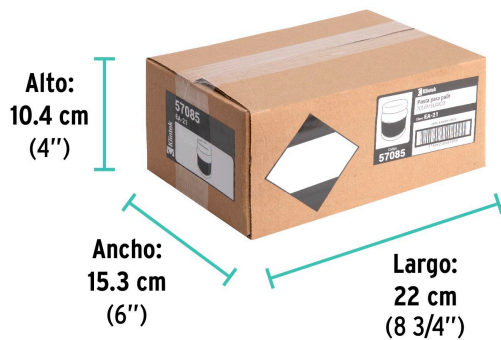

Certificaciones y garantías

- Garantizado contra defectos de fabricación o mano de obra. La garantía se puede hacer válida con cualquier distribuidor de TRUPER

Especificaciones

Color	Blanco
Contenido	250 g
Empaque individual	Bote
Inner	6
Máster	24
Pallet	1536

País de origen

Fabricado en México bajo las estrictas especificaciones de GRUPO TRUPER

Datos de Empaque (Medidas y pesos aproximados)

Master	Medidas: Alto: 23 cm (9") Ancho: 23.6 cm (9 1/4") Largo: 32 cm (12 1/2") Peso: 6.98 kg (15.39 lb)
Inner	Medidas: Alto: 10.4 cm (4") Ancho: 15.3 cm (6") Largo: 22 cm (8 3/4") Peso: 1.66 kg (3.66 lb)
Empaque Individual	Medidas: Alto: 8.6 cm (3 1/2") Ancho: 7.1 cm (2 3/4") Largo: 7.1 cm (2 3/4") Peso: 0.26 kg (0.57 lb)

Imágenes complementarias

EMPAQUE INDIVIDUAL

EMPAQUE INNER

Contiene: 6 piezas

Peso: 1.66 kg (3.66 lb)

EMPAQUE MASTER

Contiene: 4 inner (24 piezas)

Peso: 6.98 kg (15.39 lb)