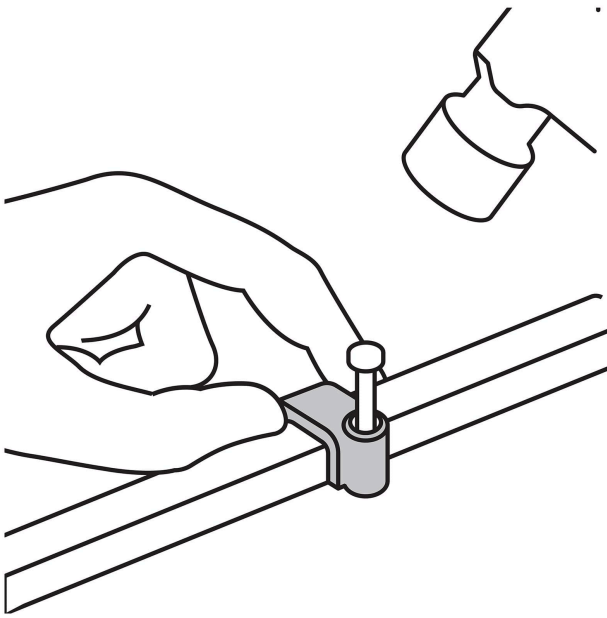

Imágenes complementarias