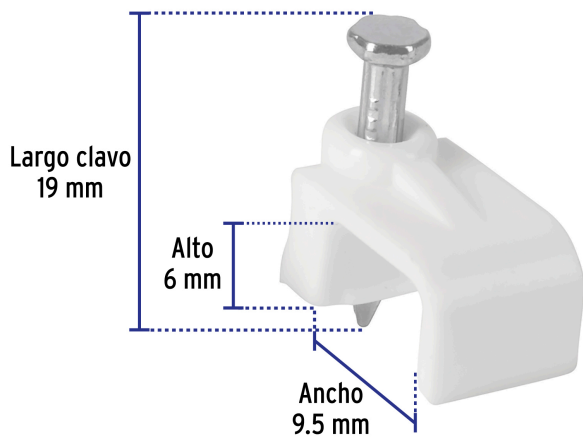

EMPAQUE INDIVIDUAL