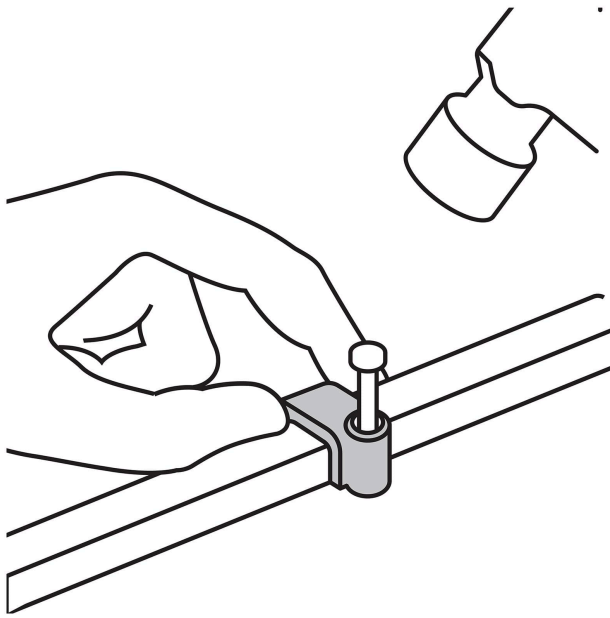

Imágenes complementarias