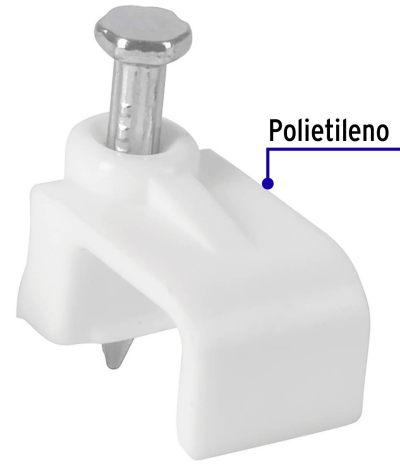

Imágenes complementarias