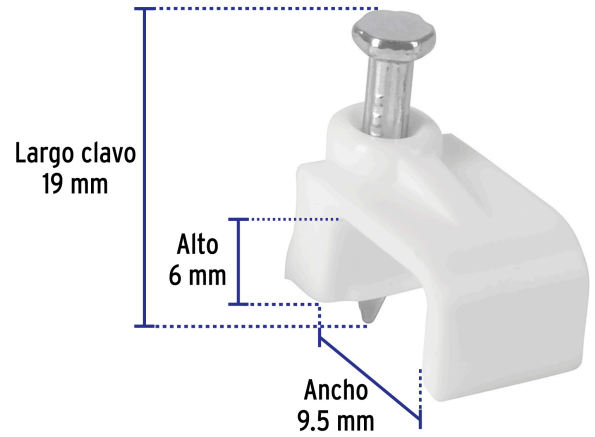

VOLTECK

CÓDIGO: 43046 CLAVE: GPL-10BG

Bolsa con 500 grapas blancas de 6 x 9.5 mm para cable plano

- Fabricadas en polietileno
- Incluye clavo
- Para cables planos

Certificaciones y garantías

• Garantizado contra defectos de fabricación o mano de obra. La garantía se puede hacer válida con cualquier distribuidor de TRUPER

Especificaciones

Cavidad (alto x ancho)	6 x 9.5 mm
Largo clavo	19 mm
Empaque individual	Bolsa con 500 piezas
Inner	1
Máster	4
Pallet	600

País de origen

Fabricado en China bajo las estrictas especificaciones de GRUPO TRUPER

Imágenes complementarias

EMPAQUE INDIVIDUAL

EMPAQUE MASTER

Peso: 0.69 kg (1.5 lb)

Contiene: 4 piezas

Peso: 3 kg (6.6 lb)

Imágenes complementarias