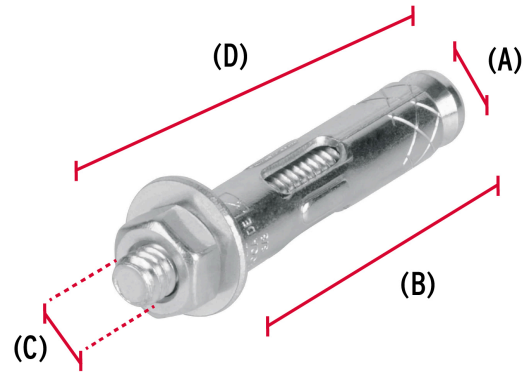

FIERO

CÓDIGO: 44360 CLAVE: TAE-1/4T

Bolsa con 4 taquetes expansivos de 1/4" con tornillo, FIERO

- Fabricados en acero con acabado galvanizado
- Taquete montado
- Para fijar en concreto

**Certificaciones y garantías**

• Garantizado contra defectos de fabricación o mano de obra. La garantía se puede hacer válida con cualquier distribuidor de TRUPER

Especificaciones

Taquete (diámetro x largo camisa)	3/8" x 41 mm
Tornillo (diámetro x largo)	1/4" (6.5 mm) x 2 1/8" (55 mm)
Uso de broca	3/8" (9.5 mm)
Número de piezas	4
Empaque individual	Bolsa
Inner	12
Máster	144
Pallet	6480

País de origen

Fabricado en China bajo las estrictas especificaciones de GRUPO TRUPER

Imágenes complementarias

Fabricado en acero

Dimensiones		
Taquete	Diámetro (A): 3/8" (9.5 mm)	Largo de camisa (B): 41 mm
Tornillo	Diámetro (C): 1/4" (6.5 mm)	Largo (D): 2 1/8" (55 mm)