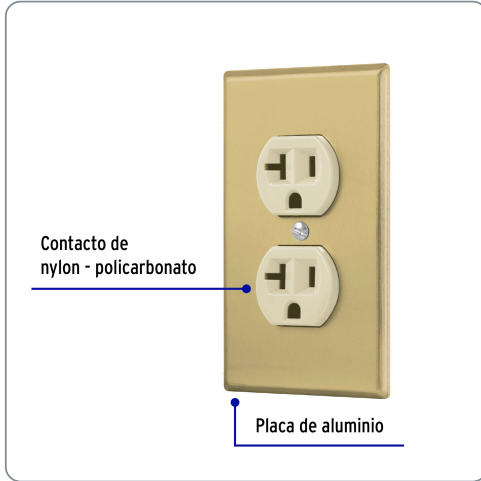

**VOLTECK** CÓDIGO: 48496 CLAVE: PA-CODO-MSA

**Placa armada contacto dúplex,2 polos,línea Standard,aluminio**

- Placa de aluminio y contacto de nylon/policarbonato

Datos de empaque	
Empaque individual: Bolsa	
Empaque logístico	Cantidad
Inner	3
Máster	72
Pallet	3456

**Certificaciones y garantías**

Cumple la norma: NOM-003-SCFI

Producto fabricado en China bajo las estrictas especificaciones de Truper

**Línea Standard**

Especificaciones técnicas	
Tensión / Frecuencia	127 V / 60 Hz
Corriente	20 A