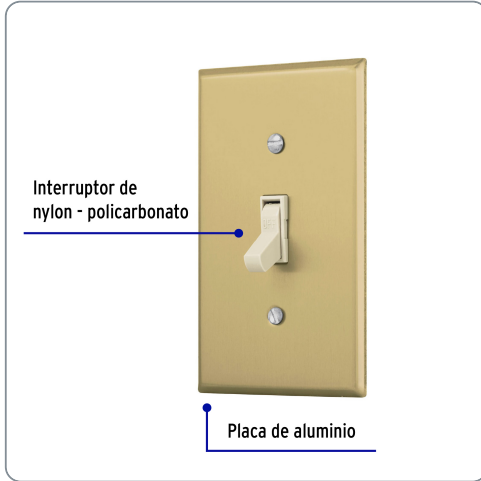

**VOLTECK** CÓDIGO: 48497 CLAVE: PA-APSE-SA

**Placa armada interruptor sencillo, línea Standard, aluminio**

- Placa de aluminio e interruptor de nylon/policarbonato

**Línea Standard**

Especificaciones técnicas	
Tensión / Frecuencia	120 V / 60 Hz
Corriente	15 A

Datos de empaque	
Empaque individual: Bolsa	
Empaque logístico	Cantidad
Inner	3
Máster	72
Pallet	2304

**Certificaciones y garantías**

Cumple la norma: NOM-003-SCFI

Producto fabricado en China bajo las estrictas especificaciones de Truper