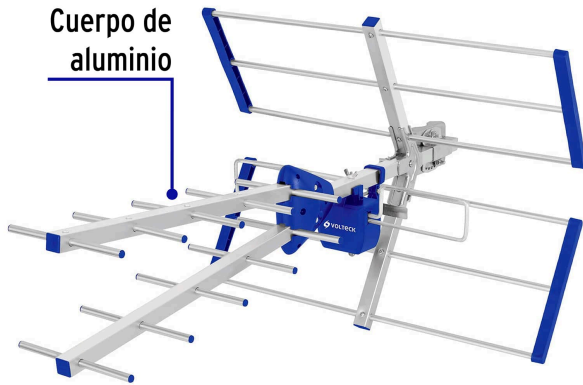

VOLTECK

CÓDIGO: 48124 CLAVE: ANAE-21

Antena aérea para HD TV, 17 elementos, 15 dB, VOLTECK

- Cuerpo de aluminio resistente a la intemperie
- Pre-armada para fácil instalación
- Recibe canales HD locales y digitales (UHF)

Certificaciones y garantías

Especificaciones

Señales	UHF
Frecuencia	470 ~ 862 MHz
Ganancia	9.5-15 dB
Impedancia	75 Ohms
Empaque individual	Caja
Inner	1
Máster	8
Pallet	128

País de origen

Fabricado en China bajo las estrictas especificaciones de GRUPO TRUPER

Imágenes complementarias

EMPAQUE INDIVIDUAL

Peso: 1.32 kg (2.9 lb)

EMPAQUE MASTER

Contiene: 8 piezas

Peso: 11.38 kg (25 lb)