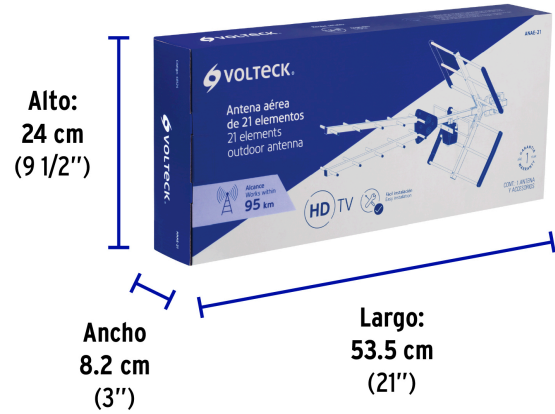

VOLTECK

CÓDIGO: 48124 CLAVE: ANAE-21

Antena aérea para HD TV, 17 elementos, 15 dB, VOLTECK

- Cuerpo de aluminio resistente a la intemperie
- Pre-armada para fácil instalación
- Recibe canales HD locales y digitales (UHF)

Certificaciones y garantías

Especificaciones

Señales	UHF
Frecuencia	470 ~ 862 MHz
Ganancia	9.5-15 dB
Impedancia	75 Ohms
Empaque individual	Caja
Inner	1
Máster	8
Pallet	128

País de origen

Fabricado en China bajo las estrictas especificaciones de GRUPO TRUPER

Imágenes complementarias

EMPAQUE INDIVIDUAL

Peso: 1.32 kg (2.9 lb)

EMPAQUE MASTER

Contiene: 8 piezas

Peso: 11.38 kg (25 lb)