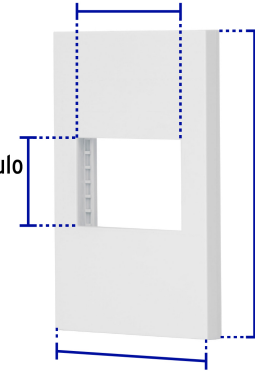

Certificaciones y garantías

Fabricado en China bajo las estrictas especificaciones de GRUPO TRUPER

Línea Española

Especificaciones técnicas	
Color	Blanco
Dimensiones de la placa (largo x alto)	73 x 118 mm
Dimensiones del módulo (largo x alto)	49 x 35 mm

Fabricada en policarbonato

Largo de módulo
49 mm

Alto de módulo
35 mm

Alto
118 mm

Largo
73 mm

EMPAQUE INDIVIDUAL

Alto
21.5 cm
(8 1/2")

Largo
11 cm
(4 1/2")

Peso: 0.04 kg (0.09 lb)

EMPAQUE INNER

Alto
9.6 cm
(4")

Ancho
14 cm
(5 1/2")

Largo
19.2 cm
(7 1/2")

Contiene: 12 piezas

Peso: 0.58 kg (1.3 lb)

EMPAQUE MASTER

Alto
30 cm
(12")

Ancho
28.5 cm
(11")

Largo
39.5 cm
(15 1/2")

Contiene: 12 inner (144 piezas)

Peso: 7.48 kg (16.5 lb)