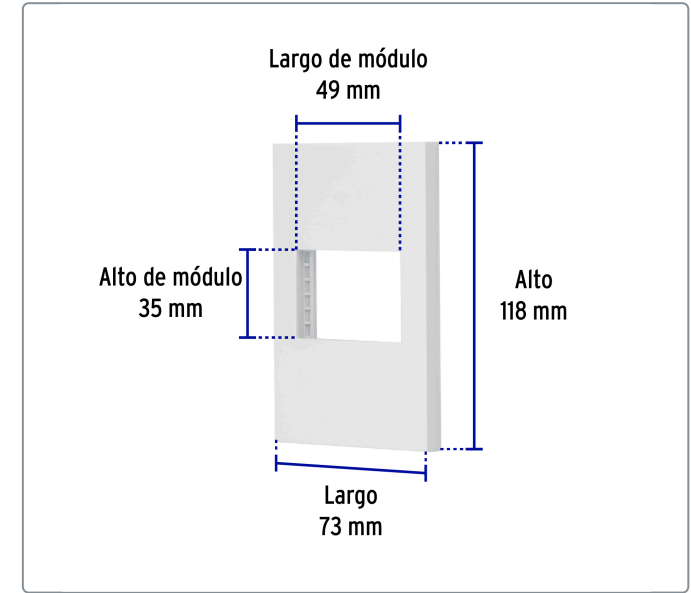

Fácil instalación

Especificaciones técnicas

Color	Blanco
Dimensiones de la placa (largo x alto)	73 x 118 mm
Dimensiones del módulo (largo x alto)	49 x 35 mm

Datos de empaque

Empaque individual: Bolsa

Empaque logístico	Cantidad
-------------------	----------

Inner	12
-------	----

Máster	144
--------	-----

Pallet	5184
--------	------

Certificaciones y garantías

Fabricado en China bajo las estrictas especificaciones de GRUPO TRUPER

EMPAQUE MASTER

Alto
30 cm
(12'')

Ancho
28.5 cm
(11'')

Largo
39.5 cm
(15 1/2'')

Contiene: 12 inner (144 piezas)

Peso: 7.48 kg (16.5 lb)