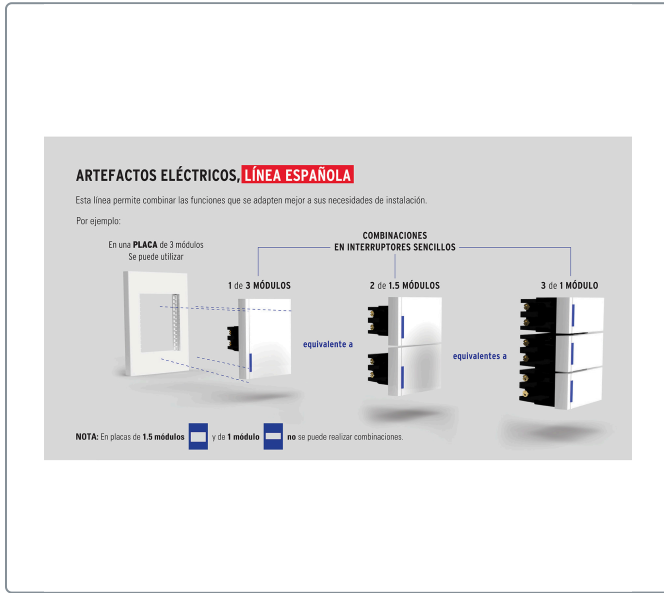

VOLTECK CÓDIGO: 47044 CLAVE: PPSE15-EB

Placa 1 ventana, 1.5 módulos, línea Española, color blanco

- Placa de policarbonato
- No se necesitan desmontar para colocar artefactos

Línea Española

Para interior

Incluye tornillería

Fácil instalación

Especificaciones técnicas

Color	Blanco
Dimensiones de la placa (largo x alto)	73 x 118 mm
Dimensiones del módulo (largo x alto)	49 x 35 mm

Datos de empaque

Empaque individual: Bolsa

Empaque logístico	Cantidad
-------------------	----------

Inner	12
-------	----

Máster	144
--------	-----

Pallet	5184
--------	------

Certificaciones y garantías

Fabricado en China bajo las estrictas especificaciones de GRUPO TRUPER

EMPAQUE MASTER

Alto
30 cm
(12'')

Ancho
28.5 cm
(11'')

Largo
39.5 cm
(15 1/2'')

Contiene: 12 inner (144 piezas)

Peso: 7.48 kg (16.5 lb)