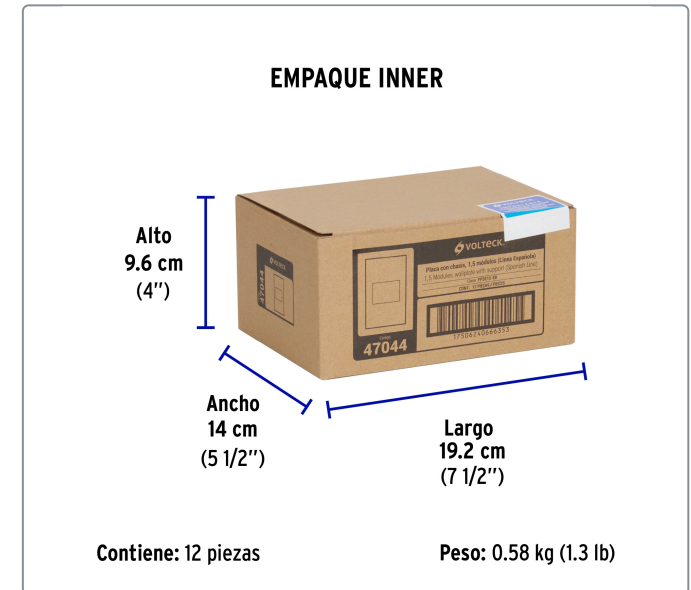

Fácil instalación

Especificaciones técnicas

Color	Blanco
Dimensiones de la placa (largo x alto)	73 x 118 mm
Dimensiones del módulo (largo x alto)	49 x 35 mm

Datos de empaque

Empaque individual: Bolsa

Empaque logístico	Cantidad
-------------------	----------

Inner	12
-------	----

Máster	144
--------	-----

Pallet	5184
--------	------

Certificaciones y garantías

Fabricado en China bajo las estrictas especificaciones de GRUPO TRUPER

EMPAQUE MASTER

Alto
30 cm
(12'')

Ancho
28.5 cm
(11'')

Largo
39.5 cm
(15 1/2'')

Contiene: 12 inner (144 piezas)

Peso: 7.48 kg (16.5 lb)