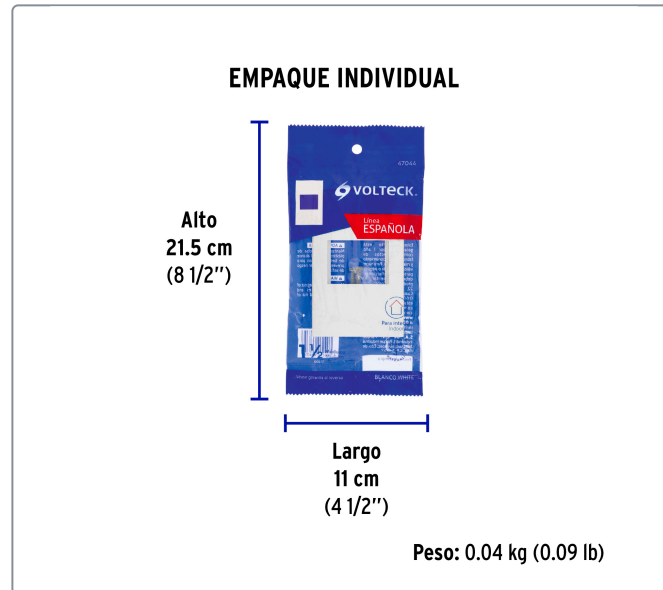

Fácil instalación

Especificaciones técnicas

Color	Blanco
Dimensiones de la placa (largo x alto)	73 x 118 mm
Dimensiones del módulo (largo x alto)	49 x 35 mm

Datos de empaque

Empaque individual: Bolsa

Empaque logístico	Cantidad
-------------------	----------

Inner	12
-------	----

Máster	144
--------	-----

Pallet	5184
--------	------

Certificaciones y garantías

Fabricado en China bajo las estrictas especificaciones de GRUPO TRUPER

EMPAQUE MASTER

Alto
30 cm
(12'')

Ancho
28.5 cm
(11'')

Largo
39.5 cm
(15 1/2'')

Contiene: 12 inner (144 piezas)

Peso: 7.48 kg (16.5 lb)