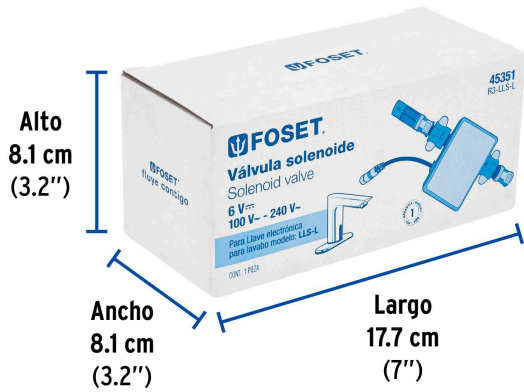

FOSET

CÓDIGO: 45351 CLAVE: R3-LLS-L

Válvula solenoide para llave de sensor LLS-L, FOSET

- Cuerpo fabricado de ABS

Certificaciones y garantías

- Garantizado contra defectos de fabricación o mano de obra. La garantía se puede hacer válida con cualquier distribuidor de TRUPER

Especificaciones

Voltaje / Frecuencia	100 - 240 V / 60 Hz
Empaque individual	Caja
Inner	1
Master	6
Pallet	864

País de origen**Fabricado en China bajo las estrictas especificaciones de GRUPO TRUPER**

Imágenes complementarias

EMPAQUE INDIVIDUAL

Peso: 0.21 kg (0.5 lb)

EMPAQUE INNER

Contiene: 6 piezas

Peso: 1.49 kg (3.3 lb)