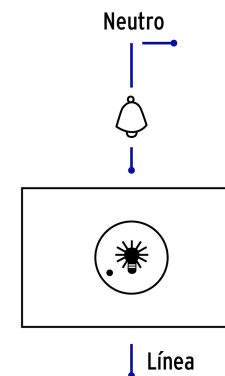

Diagrama de conexión