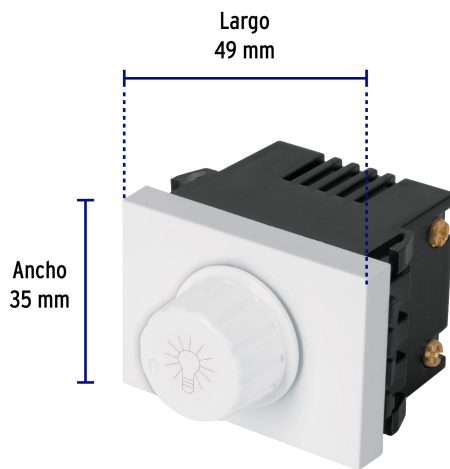

VOLTECK CÓDIGO: 47054 CLAVE: DIM15-EB

Dimmer giratorio, 1.5 módulos, línea Española, color blanco

- Fabricado en policarbonato
- Con retardante a la flama para mayor seguridad
- Permite regular la intensidad de luz en lámparas incandescentes, halógenas y atenuables (La operación puede variar de acuerdo a cada lámpara)

Especificaciones técnicas	
Color	Blanco
Potencia máxima	300 W
Tensión / Frecuencia	127 V / 60 hz
Dimensiones del módulo (largo x ancho)	49 x 35 mm

Datos de empaque	
Empaque individual: Bolsa	
Empaque logístico	Cantidad
Inner	12
Máster	144
Pallet	6480

Certificaciones y garantías

- Cumple la norma: NOM-003-SCFI

Fabricado en China bajo las estrictas especificaciones de GRUPO TRUPER

Fabricado en policarbonato

Diagrama de conexión

EMPAQUE INDIVIDUAL

Peso: 0.04 kg (0.09 lb)