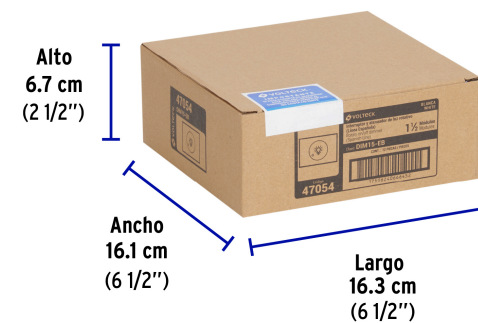

Especificaciones técnicas	
Color	Blanco
Potencia máxima	300 W
Tensión / Frecuencia	127 V / 60 hz
Dimensiones del módulo (largo x ancho)	49 x 35 mm

Datos de empaque	
Empaque individual: Bolsa	
Empaque logístico	Cantidad
Inner	12
Máster	144
Pallet	6480

Certificaciones y garantías

- Cumple la norma: NOM-003-SCFI

Fabricado en China bajo las estrictas especificaciones de GRUPO TRUPER

Fabricado en policarbonato

Diagrama de conexión

EMPAQUE INDIVIDUAL

Peso: 0.04 kg (0.09 lb)

EMPAQUE INNER

Contiene: 12 piezas

Peso: 0.59 kg (1.3 lb)