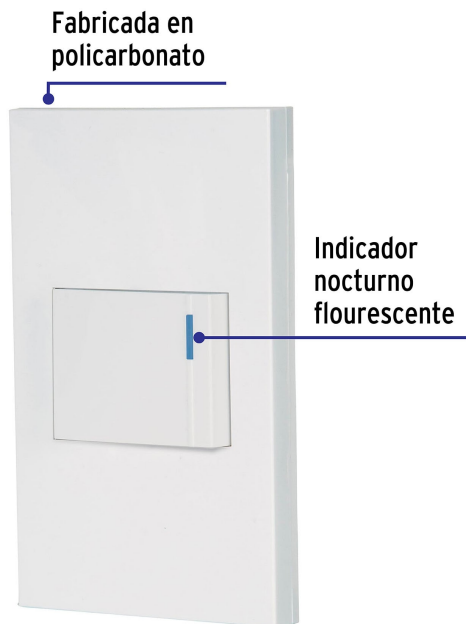

Imágenes complementarias