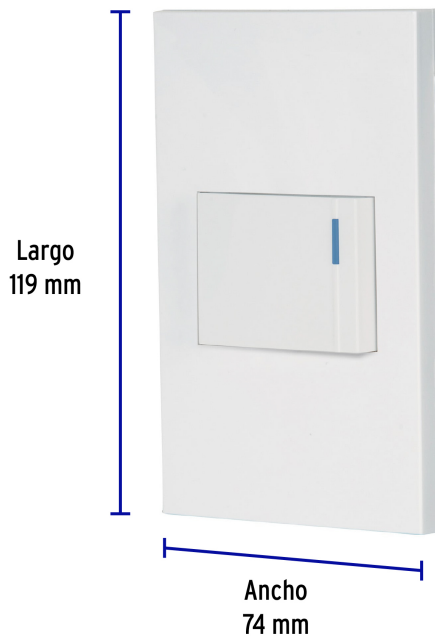

Imágenes complementarias