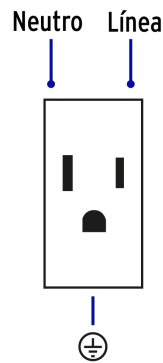

CÓDIGO: 45597 CLAVE: PA-APCO-E2B

Placa armada 2 interruptores, 1 contacto, 1 mod, Española, blanco

- Fabricada en policarbonato
- 2 Interruptores y 1 contacto
- Indicador nocturno fluorescente

Certificaciones y garantías

- Cumple la norma: NOM-003-SCFI

Especificaciones

Tensión	127 V contacto / 127 V interruptor
Corriente	15 A contacto / 10 A interruptor
Frecuencia	60 Hz
Altura del módulo	23 mm
Dimensiones de la placa (largo x alto)	73 x 118 mm
Empaque individual	Bolsa
Pallet	2808
Inner	3
Master	72

País de origen

Fabricado en China bajo las estrictas especificaciones de GRUPO TRUPER

Imágenes complementarias

Diagrama de conexión

Interruptor sencillo

Contacto aterrizado

EMPAQUE INDIVIDUAL

Peso: 0.1 kg (0.2 lb)

Imágenes complementarias

EMPAQUE INNER

Contiene: 3 piezas

Peso: 0.35 kg (0.8 lb)

EMPAQUE MASTER

Contiene: 24 inner (72 piezas)

Peso: 8.82 kg (19.5 lb)