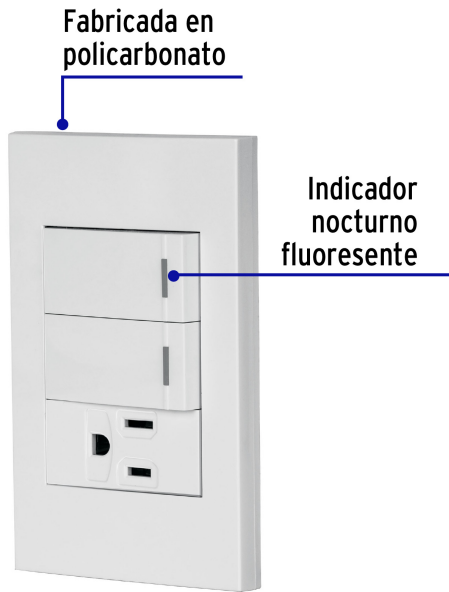

CÓDIGO: 45597 CLAVE: PA-APCO-E2B

Placa armada 2 interruptores, 1 contacto, 1 mod, Española, blanco

- Fabricada en policarbonato
- 2 Interruptores y 1 contacto
- Indicador nocturno fluorescente

Certificaciones y garantías

- Cumple la norma: NOM-003-SCFI

Especificaciones

Tensión	127 V contacto / 127 V interruptor
Corriente	15 A contacto / 10 A interruptor
Frecuencia	60 Hz
Altura del módulo	23 mm
Dimensiones de la placa (largo x alto)	73 x 118 mm
Empaque individual	Bolsa
Pallet	2808
Inner	3
Master	72

País de origen

Fabricado en China bajo las estrictas especificaciones de GRUPO TRUPER

Imágenes complementarias

Diagrama de conexión

Interruptor sencillo

Contacto aterrizado

EMPAQUE INDIVIDUAL

Peso: 0.1 kg (0.2 lb)