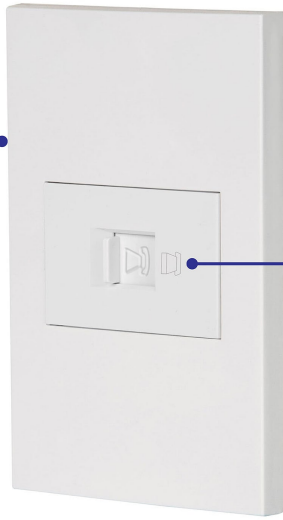

Imágenes complementarias

Fabricada en policarbonato