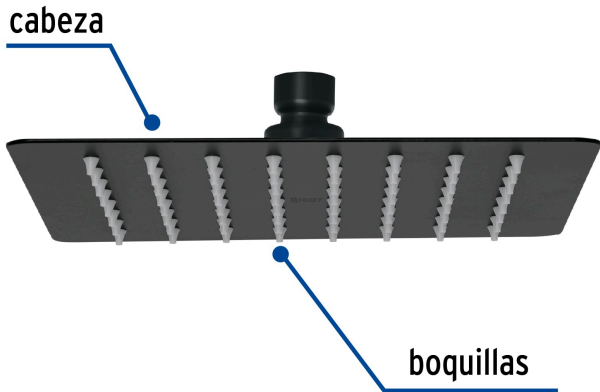

FOSET TUBIG

CÓDIGO: 47751 CLAVE: R-415SM

Regadera cuadrada 8", acero inox, sin brazo, negro, TUBIG

- Fabricada en acero inoxidable
- Cabeza articulada y boquillas de fácil limpieza
- Para mayor flujo de agua se puede retirar el reductor
- Funciona desde baja presión
- Grado ecológico

Certificaciones y garantías

- Cumple la norma NOM-008-CONAGUA

Especificaciones

Medida	8" (20 cm)
Acabado	Negro mate
Presión de trabajo mínima	0.25 kgf/cm ²
Conexión de entrada	1/2" - 14 NPT
Empaque individual	Caja
Inner	2
Máster	12
Pallet	288

País de origen

Fabricado en China bajo las estrictas especificaciones de GRUPO TRUPER

Imágenes complementarias

Para mayor flujo de agua se puede retirar el reductor

Para regadera cuadrada de 8"

R-415M

Imágenes complementarias