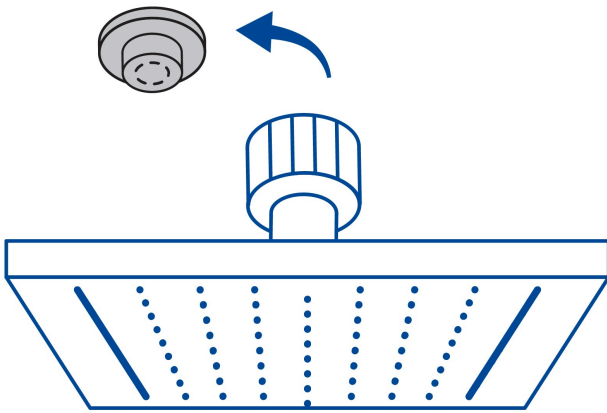

FOSET TUBIG

CÓDIGO: 47751 CLAVE: R-415SM

Regadera cuadrada 8", acero inox, sin brazo, negro, TUBIG

- Fabricada en acero inoxidable
- Cabeza articulada y boquillas de fácil limpieza
- Para mayor flujo de agua se puede retirar el reductor
- Funciona desde baja presión
- Grado ecológico

Certificaciones y garantías

- Cumple la norma NOM-008-CONAGUA

Especificaciones

Medida	8" (20 cm)
Acabado	Negro mate
Presión de trabajo mínima	0.25 kgf/cm ²
Conexión de entrada	1/2" - 14 NPT
Empaque individual	Caja
Inner	2
Máster	12
Pallet	288

País de origen

Fabricado en China bajo las estrictas especificaciones de GRUPO TRUPER

Imágenes complementarias

Para mayor flujo de agua se puede retirar el reductor

Para regadera cuadrada de 8"

R-415M

Imágenes complementarias