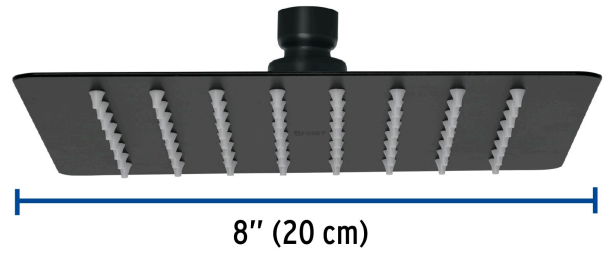

FOSET TUBIG

CÓDIGO: 47751 CLAVE: R-415SM

Regadera cuadrada 8", acero inox, sin brazo, negro, TUBIG

- Fabricada en acero inoxidable
- Cabeza articulada y boquillas de fácil limpieza
- Para mayor flujo de agua se puede retirar el reductor
- Funciona desde baja presión
- Grado ecológico

Certificaciones y garantías

- Cumple la norma NOM-008-CONAGUA

Especificaciones

Medida	8" (20 cm)
Acabado	Negro mate
Presión de trabajo mínima	0.25 kgf/cm ²
Conexión de entrada	1/2" - 14 NPT
Empaque individual	Caja
Inner	2
Máster	12
Pallet	288

País de origen

Fabricado en China bajo las estrictas especificaciones de GRUPO TRUPER

Imágenes complementarias

Para mayor flujo de agua se puede retirar el reductor

Para regadera cuadrada de 8"

R-415M

Imágenes complementarias