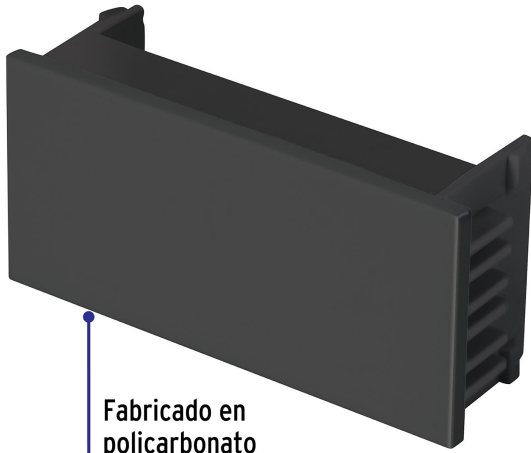

VOLTECK

CÓDIGO: 47996 CLAVE: TA-EN

Tapón ciego, 1 módulo, línea Española, color negro

- Fabricado en policarbonato
- Para inhabilitar ventanas de las placas que no se utilicen

**Certificaciones y garantías****Especificaciones**

Color	Negro
Dimensiones del módulo (largo x ancho)	49 x 23 mm
Empaque individual	Bolsa
Inner	12
Master	144

País de origen**Fabricado en China bajo las estrictas especificaciones de GRUPO TRUPER**

Imágenes complementarias

Fabricado en policarbonato