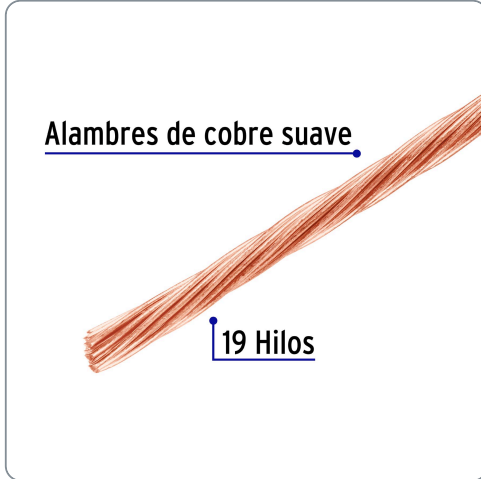

VOLTECK CÓDIGO: 40090 CLAVE: CADES-10-100

Metro de cable desnudo de cobre calibre 10 AWG, rollo 100 m

- Alambres de 99.9% cobre suave
- Cableado concéntrico
- Resistentes a la tensión mecánica, corrosión, intemperie y ambientes salobres

Especificaciones técnicas	
Número de hilos	19
Sección transversal*	5.26 mm ²
Diámetro exterior aproximado*	2.95 mm
Temperatura máxima de operación	75° C
Sentido de bunchado	Izquierdo
Clase	C
*Estos datos son aproximados y están sujetos a tolerancias de manufactura	

Producto fabricado en México bajo las estrictas especificaciones de Truper

Alambres de cobre suave

EMPAQUE INNER

Contiene: 100 metros

Peso: 4.51 kg (10 lb)

EMPAQUE MÁSTER

Contiene: 4 inner (400 metros)

Peso: 18.6 kg (41 lb)