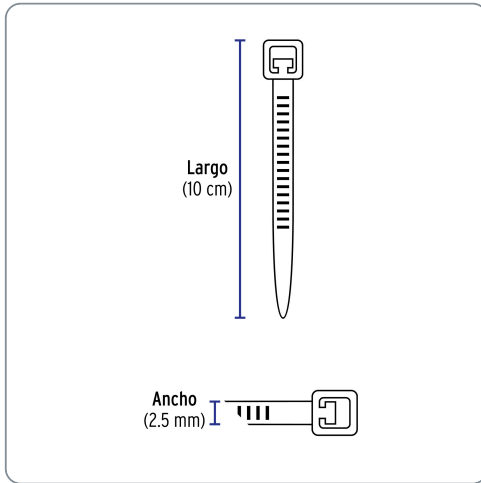

VOLTECK CÓDIGO: 47457 CLAVE: CIN-1810-M

Bolsa con 1000 cinchos plásticos 18lb, 100 x 2.5 mm, natural

- Fabricados en nylon
- Seguro automático

Especificaciones técnicas	
Resistencia a la tensión	8 kg (18 lb)
Largo	100 mm (10 cm)
Ancho	2.5 mm
Rango de temperatura de operación	-30 °C a 85 °C

Datos de empaque	
Empaque individual: Bolsa con 1 000 piezas	
Empaque logístico	Cantidad
Inner	1
Máster	5
Pallet	800

Certificaciones y garantías
<ul style="list-style-type: none"> • Producto garantizado contra defectos de fabricación o mano de obra. La garantía se puede hacer válida con cualquier distribuidor de Truper