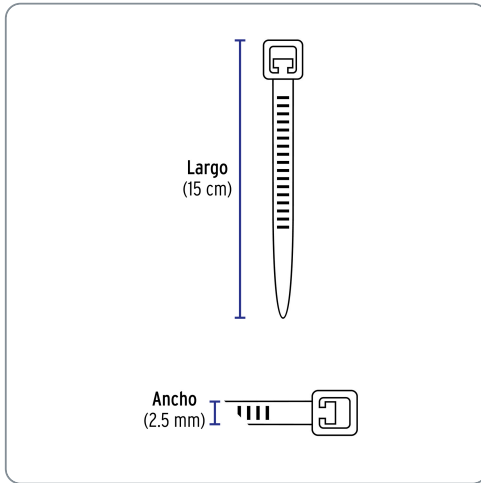

VOLTECK CÓDIGO: 47458 CLAVE: CIN-1815-M

Bolsa con 1000 cinchos plásticos 18lb, 150 x 2.5 mm, natural

- Fabricados en nylon
- Seguro automático

Especificaciones técnicas	
Resistencia a la tensión	8 kg (18 lb)
Largo	150 mm (15 cm)
Ancho	2.5 mm
Rango de temperatura de operación	-30 °C a 85 °C

Datos de empaque	
Empaque individual: Bolsa con 1 000 piezas	
Empaque logístico	Cantidad
Inner	1
Máster	5
Pallet	560

Certificaciones y garantías
<ul style="list-style-type: none"> • Producto garantizado contra defectos de fabricación o mano de obra. La garantía se puede hacer válida con cualquier distribuidor de Truper