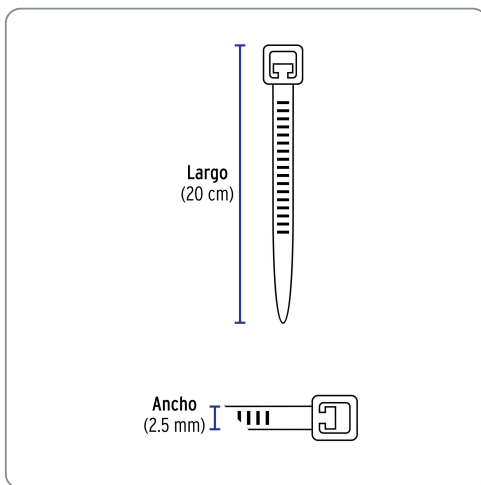

VOLTECK CÓDIGO: 47459 CLAVE: CIN-1820-M

Bolsa con 1000 cinchos plásticos 18lb, 200 x 2.5 mm, natural

- Fabricados en nylon
- Seguro automático

Especificaciones técnicas	
Resistencia a la tensión	8 kg (18 lb)
Largo	200 mm (20 cm)
Ancho	2.5 mm
Rango de temperatura de operación	-30 °C a 85 °C

Datos de empaque	
Empaque individual: Bolsa con 1 000 piezas	
Empaque logístico	Cantidad
Inner	1
Máster	5
Pallet	480

Certificaciones y garantías
<ul style="list-style-type: none"> • Producto garantizado contra defectos de fabricación o mano de obra. La garantía se puede hacer válida con cualquier distribuidor de Truper