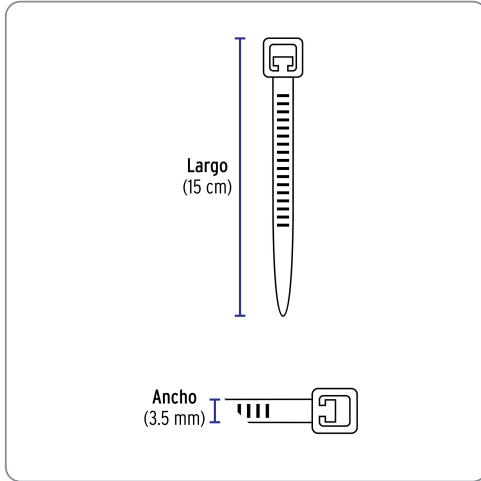

**VOLTECK** CÓDIGO: 47460 CLAVE: CIN-4015-M

**Bolsa con 1000 cinchos plásticos 40lb, 150 x 3.5 mm, natural**

- Fabricados en nylon
- Seguro automático

Especificaciones técnicas	
Resistencia a la tensión	18 kg (40 lb)
Largo	150 mm (15 cm)
Ancho	3.5 mm
Rango de temperatura de operación	-30 °C a 85 °C

Datos de empaque	
Empaque individual: Bolsa con 1 000 piezas	
Empaque logístico	Cantidad
Inner	1
Máster	5
Pallet	480

Certificaciones y garantías
<ul style="list-style-type: none"> <li>• Producto garantizado contra defectos de fabricación o mano de obra. La garantía se puede hacer válida con cualquier distribuidor de Truper</li> </ul>