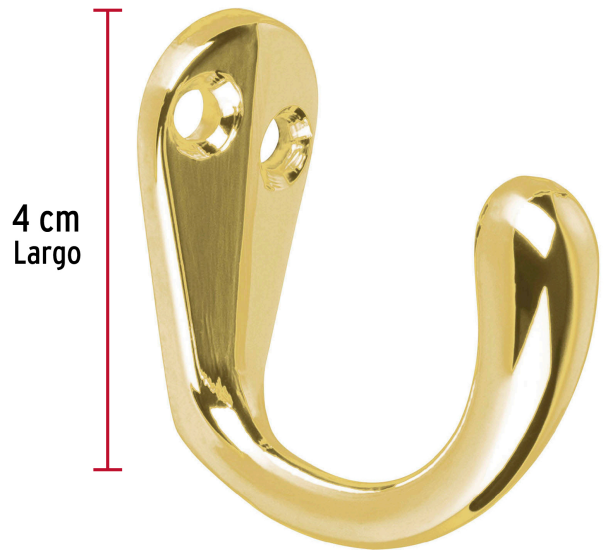

Imágenes complementarias