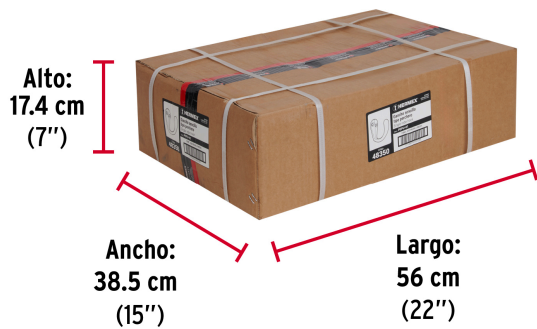

HERMEX

CÓDIGO: 48350 CLAVE: PEPU-01

Gancho sencillo tipo perchero, 4 cm, latón brillante, HERMEX

- Metálico con acabado latón brillante
- Montable en pared
- Gancho sencillo para colgar ropa, batas, bufandas toallas y accesorios

**Certificaciones y garantías**

- Garantizado contra defectos de fabricación o mano de obra. La garantía se puede hacer válida con cualquier distribuidor de TRUPER

Especificaciones

Acabado	Latón brillante
Largo	4 cm
Empaque individual	Bolsa
Inner	12
Master	432
Pallet	15552

Incluye

2 Tornillos para su instalación

País de origen**Fabricado en China bajo las estrictas especificaciones de GRUPO TRUPER**

Imágenes complementarias

EMPAQUE INDIVIDUAL

Peso: 0.02 kg (0.09 lb)

EMPAQUE INNER

Contiene: 12 piezas

Peso: 0.35 kg (0.8 lb)

Imágenes complementarias

EMPAQUE MASTER

Contiene: 36 inner (432 piezas)

Peso: 13.38 kg (29.5 lb)