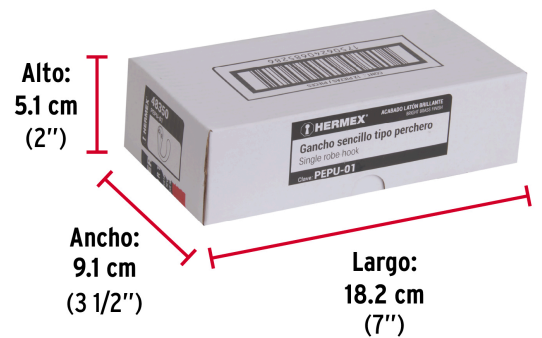

HERMEX

CÓDIGO: 48350 CLAVE: PEPU-01

Gancho sencillo tipo perchero, 4 cm, latón brillante, HERMEX

- Metálico con acabado latón brillante
- Montable en pared
- Gancho sencillo para colgar ropa, batas, bufandas toallas y accesorios

**Certificaciones y garantías**

- Garantizado contra defectos de fabricación o mano de obra. La garantía se puede hacer válida con cualquier distribuidor de TRUPER

Especificaciones

Acabado	Latón brillante
Largo	4 cm
Empaque individual	Bolsa
Inner	12
Master	432
Pallet	15552

Incluye

2 Tornillos para su instalación

País de origen**Fabricado en China bajo las estrictas especificaciones de GRUPO TRUPER**

Imágenes complementarias

EMPAQUE INDIVIDUAL

Peso: 0.02 kg (0.09 lb)

EMPAQUE INNER

Contiene: 12 piezas

Peso: 0.35 kg (0.8 lb)

Imágenes complementarias

EMPAQUE MASTER

Contiene: 36 inner (432 piezas)

Peso: 13.38 kg (29.5 lb)