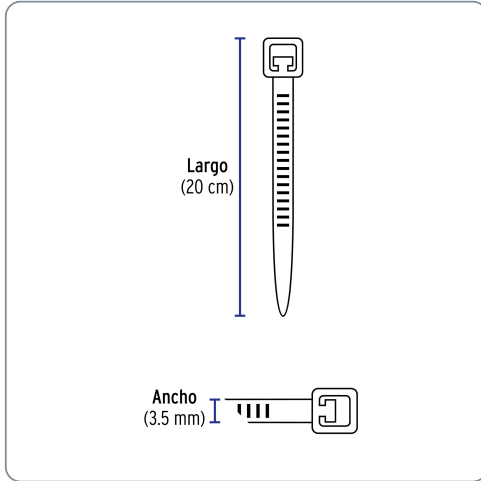

**VOLTECK** CÓDIGO: 47461 CLAVE: CIN-4020-M

**Bolsa con 1000 cinchos plásticos 40lb, 200 x 3.5 mm, natural**

- Fabricados en nylon
- Seguro automático

Especificaciones técnicas	
Resistencia a la tensión	18 kg (40 lb)
Largo	200 mm (20 cm)
Ancho	3.5 mm
Rango de temperatura de operación	-30 °C a 85 °C

Datos de empaque	
Empaque individual: Bolsa con 1 000 piezas	
Empaque logístico	Cantidad
Inner	1
Máster	5
Pallet	320

Certificaciones y garantías
<ul style="list-style-type: none"> <li>• Producto garantizado contra defectos de fabricación o mano de obra. La garantía se puede hacer válida con cualquier distribuidor de Truper</li> </ul>