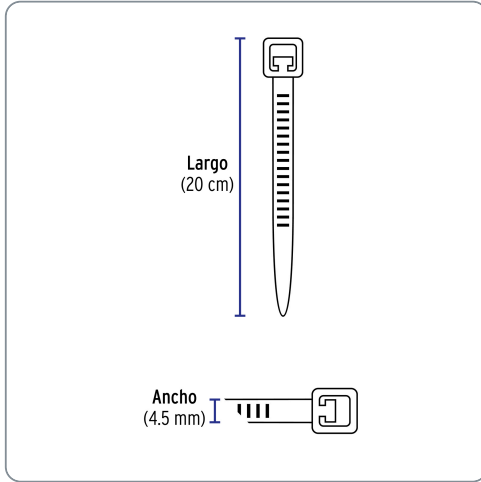

VOLTECK CÓDIGO: 47463 CLAVE: CIN-5020-M

Bolsa con 1000 cinchos plásticos 50lb, 200 x 4.5 mm, natural

- Fabricados en nylon
- Seguro automático

Especificaciones técnicas	
Resistencia a la tensión	23 kg (50 lb)
Largo	200 mm (20 cm)
Ancho	4.5 mm
Rango de temperatura de operación	-30 °C a 85 °C

Datos de empaque	
Empaque individual: Bolsa con 1 000 piezas	
Empaque logístico	Cantidad
Inner	1
Máster	5
Pallet	300

Certificaciones y garantías
<ul style="list-style-type: none"> • Producto garantizado contra defectos de fabricación o mano de obra. La garantía se puede hacer válida con cualquier distribuidor de Truper