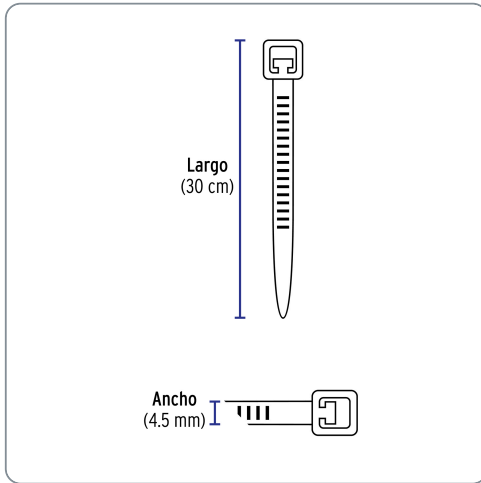

VOLTECK CÓDIGO: 47464 CLAVE: CIN-5030-M

Bolsa con 1000 cinchos plásticos 50lb, 300 x 4.5 mm, natural

- Fabricados en nylon
- Seguro automático

Especificaciones técnicas	
Resistencia a la tensión	23 kg (50 lb)
Largo	300 mm (30 cm)
Ancho	4.5 mm
Rango de temperatura de operación	-30 °C a 85 °C

Datos de empaque	
Empaque individual: Bolsa con 1 000 piezas	
Empaque logístico	Cantidad
Inner	1
Máster	5
Pallet	180

Certificaciones y garantías
<ul style="list-style-type: none"> • Producto garantizado contra defectos de fabricación o mano de obra. La garantía se puede hacer válida con cualquier distribuidor de Truper