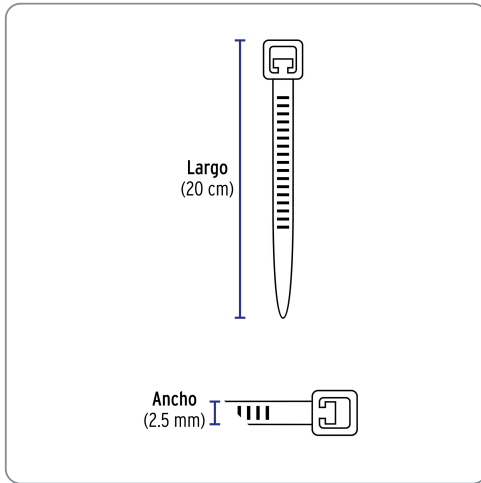

VOLTECK CÓDIGO: 47467 CLAVE: CIN-1820N-M

Bolsa con 1000 cinchos plásticos 18 lb, 200 x 2.5 mm, negro

- Fabricados en nylon
- Seguro automático

Especificaciones técnicas	
Resistencia a la tensión	8 kg (18 lb)
Largo	200 mm (20 cm)
Ancho	2.5 mm
Rango de temperatura de operación	-30 °C a 85 °C

Datos de empaque	
Empaque individual: Bolsa con 1 000 piezas	
Empaque logístico	Cantidad
Inner	1
Máster	5
Pallet	480

Certificaciones y garantías
<ul style="list-style-type: none"> • Producto garantizado contra defectos de fabricación o mano de obra. La garantía se puede hacer válida con cualquier distribuidor de Truper