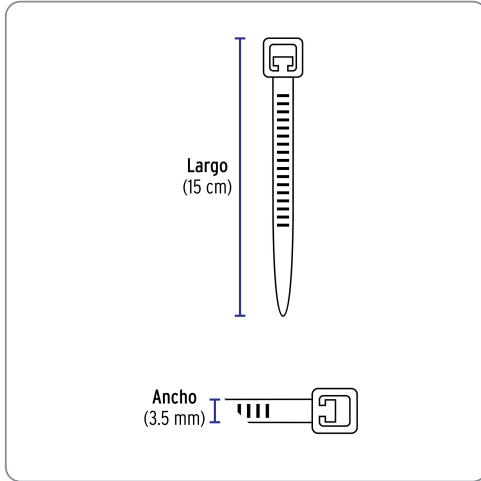

VOLTECK CÓDIGO: 47468 CLAVE: CIN-4015N-M**Bolsa con 1000 cinchos plásticos 40 lb, 150 x 3.5 mm, negro**

- Fabricados en nylon
- Seguro automático

**Especificaciones técnicas**

Resistencia a la tensión	18 kg (40 lb)
Largo	150 mm (15 cm)
Ancho	3.5 mm
Rango de temperatura de operación	-30 °C a 85 °C

Datos de empaque

Empaque individual: Bolsa con 1 000 piezas

Empaque logístico Cantidad**Inner** 1**Máster** 5**Pallet** 480**Certificaciones y garantías**

- Producto garantizado contra defectos de fabricación o mano de obra. La garantía se puede hacer válida con cualquier distribuidor de Truper