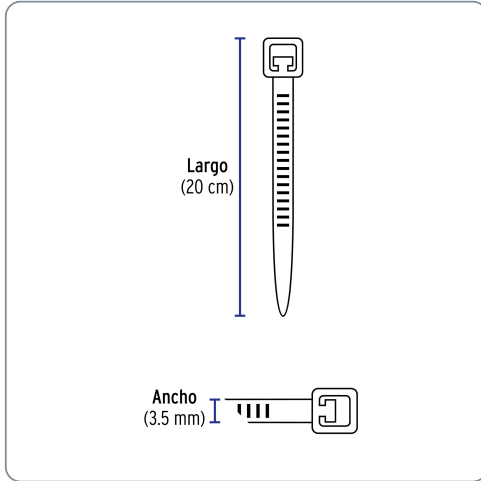

VOLTECK CÓDIGO: 47469 CLAVE: CIN-4020N-M

Bolsa con 1000 cinchos plásticos 40 lb, 200 x 3.5 mm, negro

- Fabricados en nylon
- Seguro automático

Especificaciones técnicas	
Resistencia a la tensión	18 kg (40 lb)
Largo	200 mm (20 cm)
Ancho	3.5 mm
Rango de temperatura de operación	-30 °C a 85 °C

Datos de empaque	
Empaque individual: Bolsa con 1 000 piezas	
Empaque logístico	Cantidad
Inner	1
Máster	5
Pallet	320

Certificaciones y garantías
<ul style="list-style-type: none"> • Producto garantizado contra defectos de fabricación o mano de obra. La garantía se puede hacer válida con cualquier distribuidor de Truper