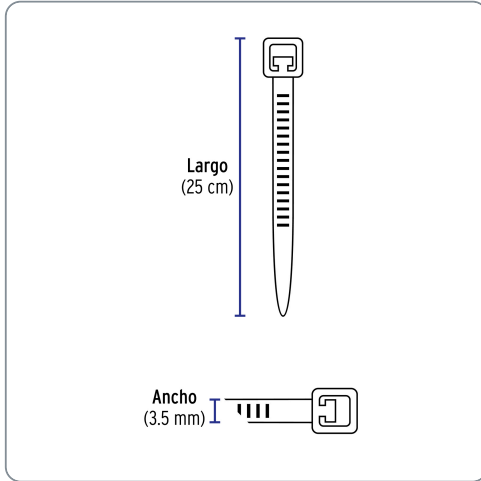

**VOLTECK** CÓDIGO: 47470 CLAVE: CIN-4025N-M

**Bolsa con 1000 cinchos plásticos 40 lb, 250 x 3.5 mm, negro**

- Fabricados en nylon
- Seguro automático

Especificaciones técnicas	
Resistencia a la tensión	18 kg (40 lb)
Largo	250 mm (25 cm)
Ancho	3.5 mm
Rango de temperatura de operación	-30 °C a 85 °C

Datos de empaque	
Empaque individual: Bolsa con 1 000 piezas	
Empaque logístico	Cantidad
Inner	1
Máster	5
Pallet	300

Certificaciones y garantías
<ul style="list-style-type: none"> <li>• Producto garantizado contra defectos de fabricación o mano de obra. La garantía se puede hacer válida con cualquier distribuidor de Truper</li> </ul>