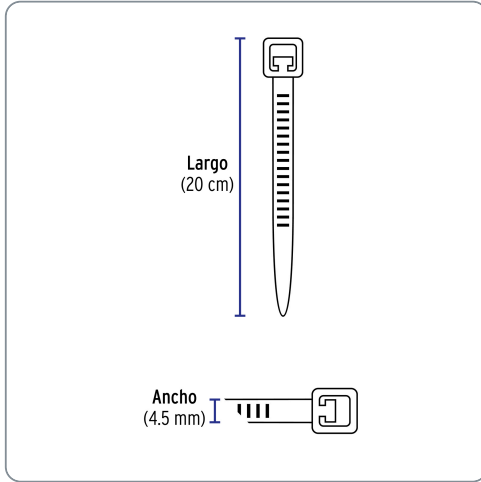

VOLTECK CÓDIGO: 47471 CLAVE: CIN-5020N-M

Bolsa con 1000 cinchos plásticos 50 lb, 200 x 4.5 mm, negro

- Fabricados en nylon
- Seguro automático

Especificaciones técnicas	
Resistencia a la tensión	23 kg (50 lb)
Largo	200 mm (20 cm)
Ancho	4.5 mm
Rango de temperatura de operación	-30 °C a 85 °C

Datos de empaque	
Empaque individual: Bolsa con 1 000 piezas	
Empaque logístico	Cantidad
Inner	1
Máster	5
Pallet	300

Certificaciones y garantías
<ul style="list-style-type: none"> • Producto garantizado contra defectos de fabricación o mano de obra. La garantía se puede hacer válida con cualquier distribuidor de Truper