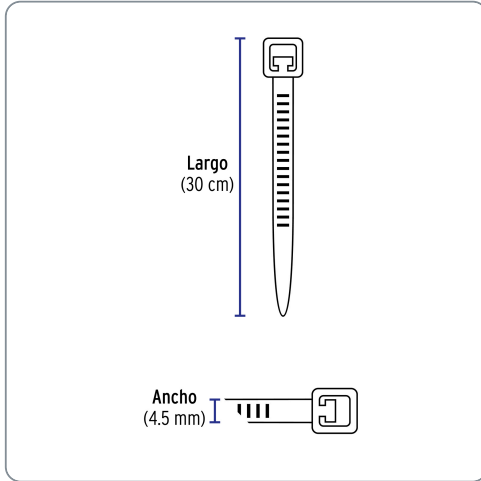

VOLTECK CÓDIGO: 47472 CLAVE: CIN-5030N-M

Bolsa con 1000 cinchos plásticos 50 lb, 300 x 4.5 mm, negro

- Fabricados en nylon
- Seguro automático

Especificaciones técnicas	
Resistencia a la tensión	23 kg (50 lb)
Largo	300 mm (30 cm)
Ancho	4.5 mm
Rango de temperatura de operación	-30 °C a 85 °C

Datos de empaque	
Empaque individual: Bolsa con 1 000 piezas	
Empaque logístico	Cantidad
Inner	1
Máster	5
Pallet	180

Certificaciones y garantías
<ul style="list-style-type: none"> • Producto garantizado contra defectos de fabricación o mano de obra. La garantía se puede hacer válida con cualquier distribuidor de Truper