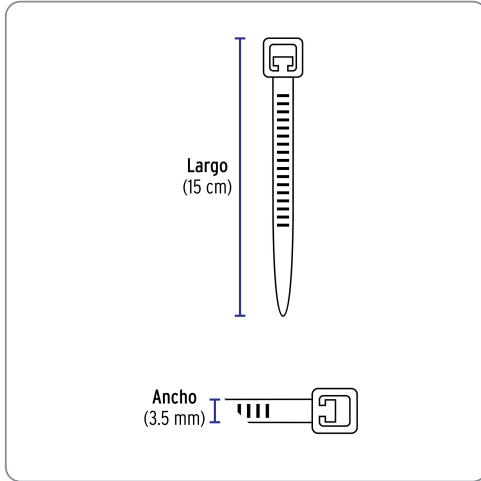

VOLTECK CÓDIGO: 41018 CLAVE: CIN-4015A

Bolsa con 50 cinchos plásticos 40 lb, 150 x 3.5 mm, amarillo

- Fabricados en nylon
- Seguro automático

Especificaciones técnicas	
Resistencia a la tensión	18 kg (40 lb)
Largo	150 mm (15 cm)
Ancho	3.5 mm

Datos de empaque	
Empaque individual: Bolsa con 50 piezas	
Empaque logístico	Cantidad
Inner	10
Máster	60
Pallet	6720

Certificaciones y garantías
<ul style="list-style-type: none"> • Producto garantizado contra defectos de fabricación o mano de obra. La garantía se puede hacer válida con cualquier distribuidor de Truper