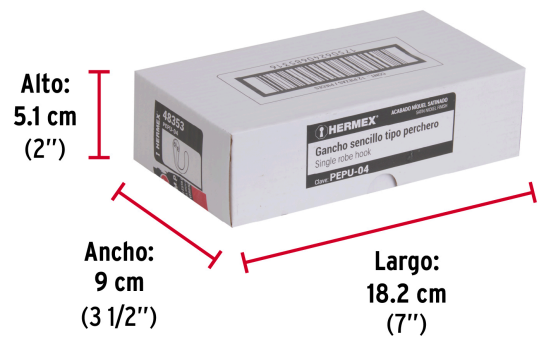

HERMEX

CÓDIGO: 48353 CLAVE: PEPU-04

Gancho sencillo tipo perchero, 4 cm, níquel satinado, HERMEX

- Metálico con acabado níquel satinado
- Diseño de gancho sencillo, para colgar ropa y organizar accesorios
- Ideal para clóset y armario

**Certificaciones y garantías**

• Garantizado contra defectos de fabricación o mano de obra. La garantía se puede hacer válida con cualquier distribuidor de TRUPER

Especificaciones

Acabado	Níquel satinado
Largo	4 cm
Empaque individual	Bolsa
Inner	12
Master	432
Pallet	15552

Incluye

2 Tornillos para su instalación

País de origen

Fabricado en China bajo las estrictas especificaciones de GRUPO TRUPER

Imágenes complementarias

EMPAQUE INDIVIDUAL

Peso: 0.02 kg (0.04 lb)

EMPAQUE INNER

Contiene: 12 piezas

Peso: 0.35 kg (0.8 lb)

Imágenes complementarias

EMPAQUE MASTER

Contiene: 36 inner (432 piezas)

Peso: 13.38 kg (29.5 lb)

EMPAQUE MASTER

Contiene: 36 inner (432 piezas)