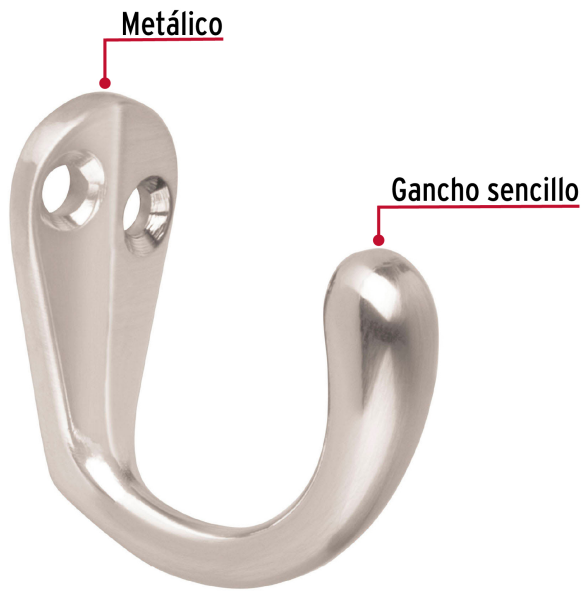

HERMEX

CÓDIGO: 48353 CLAVE: PEPU-04

Gancho sencillo tipo perchero, 4 cm, níquel satinado, HERMEX

- Metálico con acabado níquel satinado
- Diseño de gancho sencillo, para colgar ropa y organizar accesorios
- Ideal para clóset y armario

**Certificaciones y garantías**

• Garantizado contra defectos de fabricación o mano de obra. La garantía se puede hacer válida con cualquier distribuidor de TRUPER

Especificaciones

Acabado	Níquel satinado
Largo	4 cm
Empaque individual	Bolsa
Inner	12
Master	432
Pallet	15552

Incluye

2 Tornillos para su instalación

País de origen

Fabricado en China bajo las estrictas especificaciones de GRUPO TRUPER

Imágenes complementarias

EMPAQUE INDIVIDUAL

Peso: 0.02 kg (0.04 lb)

EMPAQUE INNER