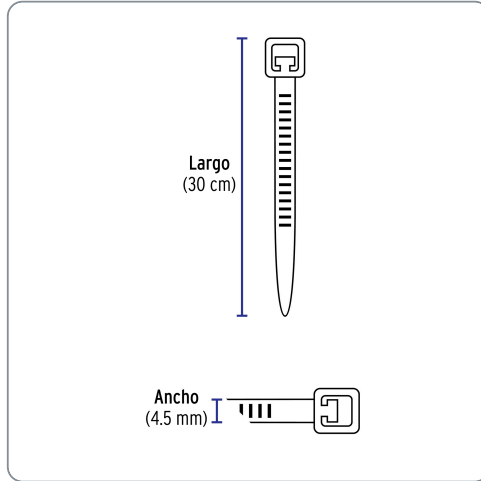

VOLTECK CÓDIGO: 41021 CLAVE: CIN-5030R**Bolsa con 50 cinchos plásticos 50 lb, 300 x 4.5 mm, rojo**

- Fabricados en nylon
- Seguro automático

**Especificaciones técnicas**

Resistencia a la tensión	23 kg (50 lb)
Largo	300 mm (30 cm)
Ancho	4.5 mm
Rango de temperatura de operación	-30 °C a 85 °C

Datos de empaque

Empaque individual: Bolsa con 50 piezas

Empaque logístico **Cantidad****Inner** **10****Máster** **60****Pallet** **2880****Certificaciones y garantías**

- Producto garantizado contra defectos de fabricación o mano de obra. La garantía se puede hacer válida con cualquier distribuidor de Truper