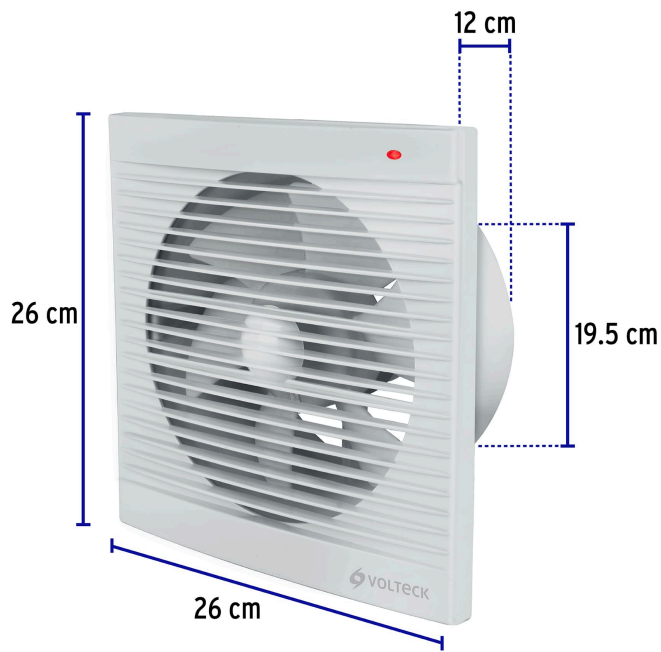

VOLTECK

CÓDIGO: 46099 CLAVE: EXA-8B

Extractor de aire de 8", blanco, VOLTECK

- Cuerpo de ABS
- Indicador de encendido
- Para baño y cocina
- Elimina humedad, olores y humo
- Uso doméstico
- Fácil instalación

**Certificaciones y garantías**

- Cumple la norma: NOM-003-SCFI

**Especificaciones**

Diámetro	8" (20 cm)
Potencia	28 W
Para áreas de	20 m ²
Flujo de aire	432 m ³ /h
Ruido	70 dB
Tensión / Frecuencia	127 V / 60 Hz
Dimensiones	26 cm x 26 cm
Ancho	12 cm
Diámetro de salida	19.5 cm
Empaque individual	Caja
Inner	1
Máster	10
Pallet	160

País de origen**Fabricado en China bajo las estrictas especificaciones de GRUPO TRUPER**

Imágenes complementarias

EMPAQUE INDIVIDUAL

Peso: 1.38 kg (3 lb)

EMPAQUE MASTER