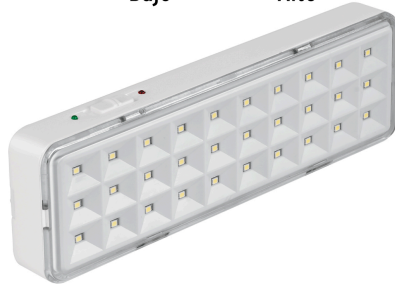

Imágenes complementarias

Duración de la batería en uso

Bajo

Alto

Carga óptima

Recomendación: Recarga la batería por lo menos cada 40 días para alargar su vida útil. Protección contra sobrecarga y descarga, que prolonga la vida útil de la batería. Rango de voltaje 13.5 V a 14.5 V.