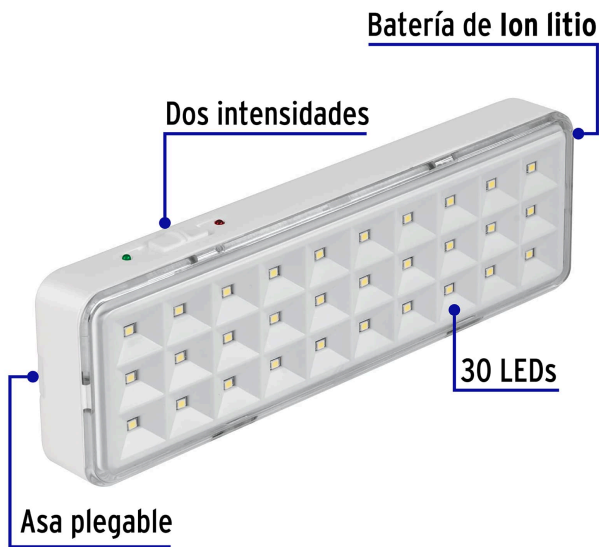

Imágenes complementarias