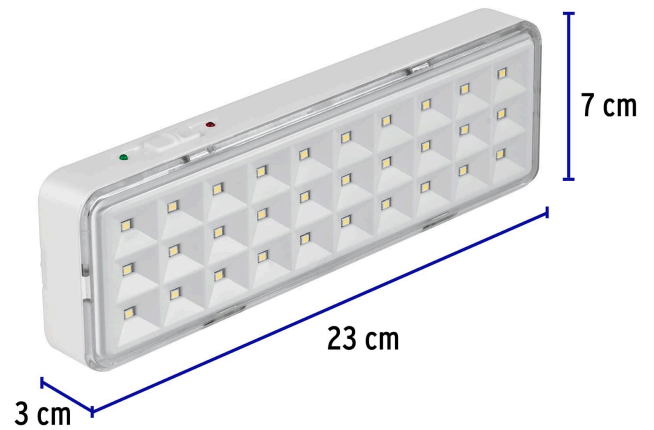

Imágenes complementarias