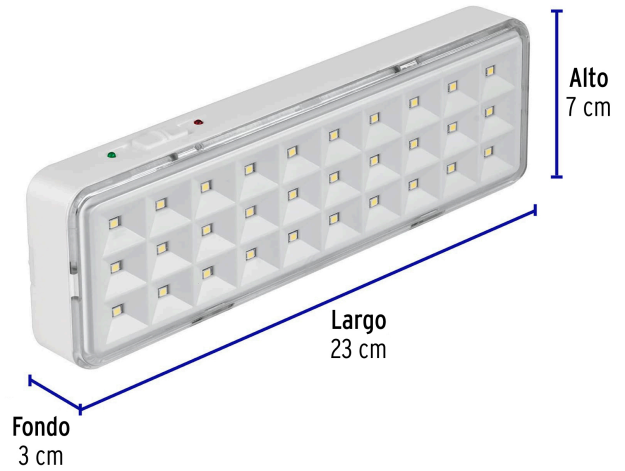

EMPAQUE INDIVIDUAL