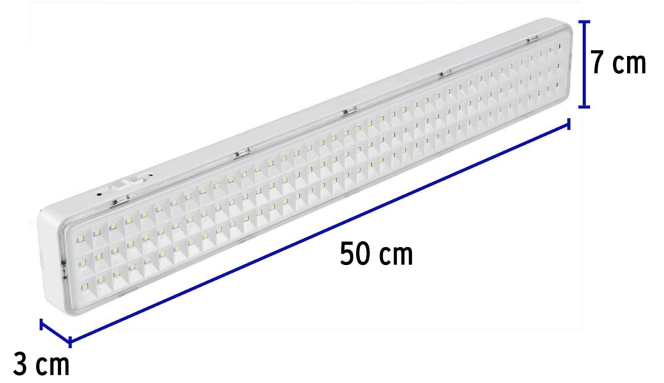

Imágenes complementarias