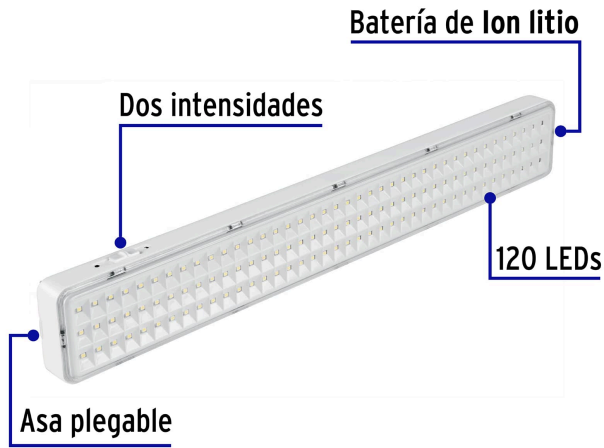

Imágenes complementarias