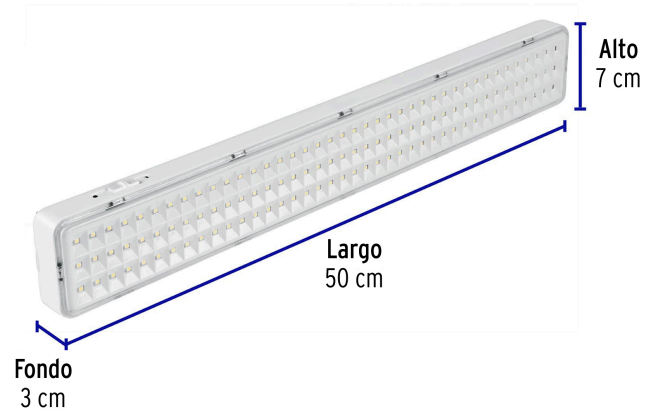

EMPAQUE INDIVIDUAL