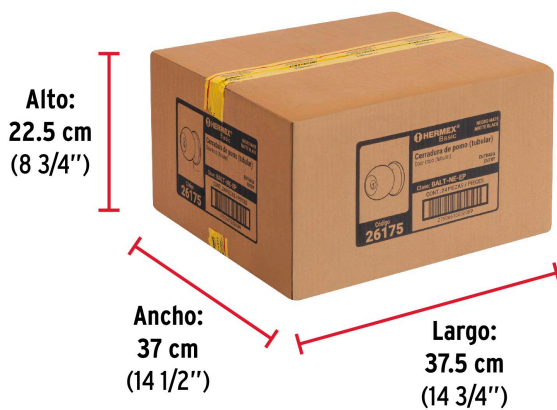

**Certificaciones y garantías****Especificaciones**

Función (instalación)	Entrada
Acabado	Negro mate
Perilla	Acero
Escudo	Acero
Material de las llaves	Acero niquelado
Ciclos (cierre y apertura)	200 000
Espesor	1-1/4" a 1-3/4" (32 a 45 mm)
Backset (Distancia al centro)	60 mm
Dimensiones de la cerradura (distancia entre perillas x diámetro del chapetón)	160 x 64.5 mm
Dimensiones de la perilla (diámetro x largo)	53.5 x 38 mm
Empaque individual	Caja
Inner	3
Master	24
Pallet	1080

Datos de Empaque (Medidas y pesos aproximados)**Empaque Individual****Medidas:** Alto: 6.5 cm (2 1/2") Ancho: 8.5 cm (3 1/4") Largo: 17 cm (6 3/4")
Peso: 0.41 kg (0.9 lb)**Inner****Medidas:** Alto: 20.3 cm (8") Ancho: 9 cm (3 1/2") Largo: 17.6 cm (7") **Peso:** 1.28 kg (2.82 lb)**Master****Medidas:** Alto: 22.5 cm (8 3/4") Ancho: 37 cm (14 1/2") Largo: 37.5 cm (14 3/4") **Peso:** 10.74 kg (23.68 lb)**País de origen****Fabricado en China bajo las estrictas especificaciones de GRUPO TRUPER****Incluye**

Llave Tradicional

Utilizan llaves planas, las muescas que descifran la combinación se encuentran únicamente en la parte superior.

Imágenes complementarias

EMPAQUE INDIVIDUAL

Peso: 0.41 kg (0.90 lb)

EMPAQUE INNER

Contiene: 3 piezas

Peso: 1.28 kg (2.82 lb)

EMPAQUE MASTER

Contiene: 8 inner (24 piezas)

Peso: 10.74 kg (23.68 lb)