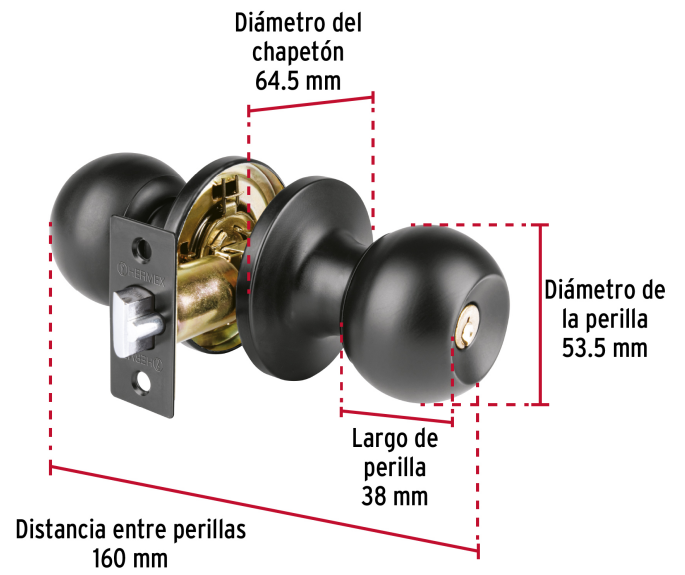

HERMEX Basic

CÓDIGO: 26175 CLAVE: BALT-NE-EP

Cerradura esfera tubular, entrada, negro, HERMEX BASIC

- Cerrojo con llave al exterior sin botón de seguridad al interior
- Mecanismo tubular con cilindro metálico
- Perilla y escudo de acero, acabado negro mate
- Para colocación en puertas con espesor de 1-1/4" a 1-3/4" (32 a 45 mm)

**Certificaciones y garantías****Especificaciones**

Función (instalación)	Entrada
Acabado	Negro mate
Perilla	Acero
Escudo	Acero
Material de las llaves	Acero niquelado
Ciclos (cierre y apertura)	200 000
Espesor	1-1/4" a 1-3/4" (32 a 45 mm)
Backset (Distancia al centro)	60 mm
Dimensiones de la cerradura (distancia entre perillas x diámetro del chapetón)	160 x 64.5 mm
Dimensiones de la perilla (diámetro x largo)	53.5 x 38 mm
Empaque individual	Caja
Inner	3
Master	24
Pallet	1080

Datos de Empaque (Medidas y pesos aproximados)**Empaque Individual****Medidas:** Alto: 6.5 cm (2 1/2") Ancho: 8.5 cm (3 1/4") Largo: 17 cm (6 3/4")
Peso: 0.41 kg (0.9 lb)**Inner****Medidas:** Alto: 20.3 cm (8") Ancho: 9 cm (3 1/2") Largo: 17.6 cm (7") **Peso:** 1.28 kg (2.82 lb)**Master****Medidas:** Alto: 22.5 cm (8 3/4") Ancho: 37 cm (14 1/2") Largo: 37.5 cm (14 3/4") **Peso:** 10.74 kg (23.68 lb)**País de origen****Fabricado en China bajo las estrictas especificaciones de GRUPO TRUPER****Incluye**

2 Llaves tradicionales (Para hacer duplicados utilice la forja E109A)

Picaporte

Contra

Tornillería para instalación (6 piezas)

Plantilla

Imágenes complementarias

Mecanismo tubular

Seguridad Standard