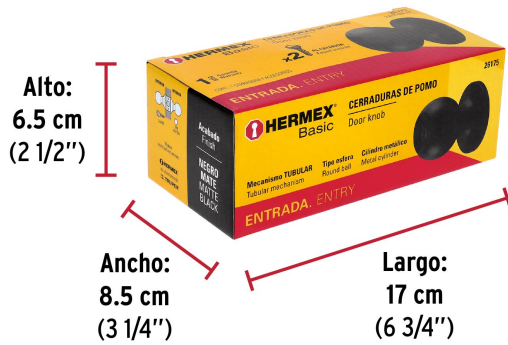

HERMEX Basic

CÓDIGO: 26175 CLAVE: BALT-NE-EP

Cerradura esfera tubular, entrada, negro, HERMEX BASIC

- Cerrojo con llave al exterior sin botón de seguridad al interior
- Mecanismo tubular con cilindro metálico
- Perilla y escudo de acero, acabado negro mate
- Para colocación en puertas con espesor de 1-1/4" a 1-3/4" (32 a 45 mm)

**Certificaciones y garantías****Especificaciones**

Función (instalación)	Entrada
Acabado	Negro mate
Perilla	Acero
Escudo	Acero
Material de las llaves	Acero niquelado
Ciclos (cierre y apertura)	200 000
Espesor	1-1/4" a 1-3/4" (32 a 45 mm)
Backset (Distancia al centro)	60 mm
Dimensiones de la cerradura (distancia entre perillas x diámetro del chapetón)	160 x 64.5 mm
Dimensiones de la perilla (diámetro x largo)	53.5 x 38 mm
Empaque individual	Caja
Inner	3
Master	24
Pallet	1080

Datos de Empaque (Medidas y pesos aproximados)**Empaque Individual****Medidas:** Alto: 6.5 cm (2 1/2") Ancho: 8.5 cm (3 1/4") Largo: 17 cm (6 3/4")
Peso: 0.41 kg (0.9 lb)**Inner****Medidas:** Alto: 20.3 cm (8") Ancho: 9 cm (3 1/2") Largo: 17.6 cm (7") **Peso:** 1.28 kg (2.82 lb)**Master****Medidas:** Alto: 22.5 cm (8 3/4") Ancho: 37 cm (14 1/2") Largo: 37.5 cm (14 3/4") **Peso:** 10.74 kg (23.68 lb)**País de origen****Fabricado en China bajo las estrictas especificaciones de GRUPO TRUPER****Incluye**

Llave Tradicional

Utilizan llaves planas, las muescas que descifran la combinación se encuentran únicamente en la parte superior.

Imágenes complementarias

EMPAQUE INDIVIDUAL

Peso: 0.41 kg (0.90 lb)

EMPAQUE INNER