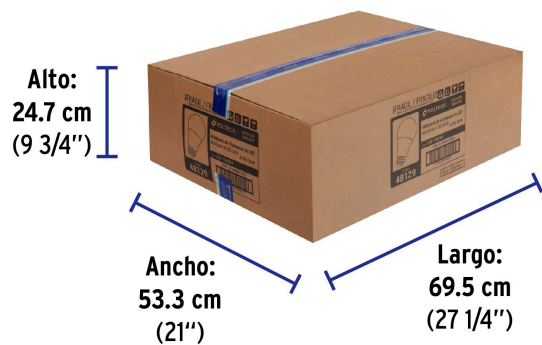

Datos de Empaque (Medidas y pesos aproximados)

Empaque Individual

Medidas: Alto: 22.5 cm (8 3/4") Ancho: 8 cm (3 1/4") Largo: 16.2 cm (6 1/2") **Peso:** 0.27 kg (0.6 lb)

Inner

Medidas: Alto: 23.6 cm (9 1/4") Ancho: 17.2 cm (6 3/4") Largo: 34.2 cm (13 1/2") **Peso:** 1.24 kg (2.73 lb)

Master

Medidas: Alto: 24.7 cm (9 3/4") Ancho: 53.3 cm (21") Largo: 69.5 cm (27 1/2") **Peso:** 8.3 kg (18.3 lb)

País de origen

Fabricado en China bajo las estrictas especificaciones de GRUPO TRUPER

Imágenes complementarias

EMPAQUE INDIVIDUAL

Peso: 0.27 kg (0.60 lb)

EMPAQUE INNER

Contiene: 4 piezas

Peso: 1.24 kg (2.73 lb)

Imágenes complementarias

EMPAQUE MASTER

Contiene: 6 inner (24 piezas)

Peso: 8.3 kg (18.30 lb)