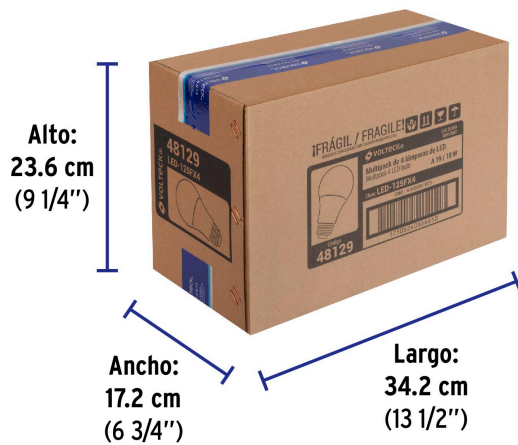

Datos de Empaque (Medidas y pesos aproximados)

Empaque Individual

Medidas: Alto: 22.5 cm (8 3/4") Ancho: 8 cm (3 1/4") Largo: 16.2 cm (6 1/2") **Peso:** 0.27 kg (0.6 lb)

Inner

Medidas: Alto: 23.6 cm (9 1/4") Ancho: 17.2 cm (6 3/4") Largo: 34.2 cm (13 1/2") **Peso:** 1.24 kg (2.73 lb)

Master

Medidas: Alto: 24.7 cm (9 3/4") Ancho: 53.3 cm (21") Largo: 69.5 cm (27 1/2") **Peso:** 8.3 kg (18.3 lb)

País de origen

Fabricado en China bajo las estrictas especificaciones de GRUPO TRUPER

Imágenes complementarias

EMPAQUE INDIVIDUAL

Peso: 0.27 kg (0.60 lb)

EMPAQUE INNER

Contiene: 4 piezas

Peso: 1.24 kg (2.73 lb)

EMPAQUE MASTER

Contiene: 6 inner (24 piezas)

Peso: 8.3 kg (18.30 lb)