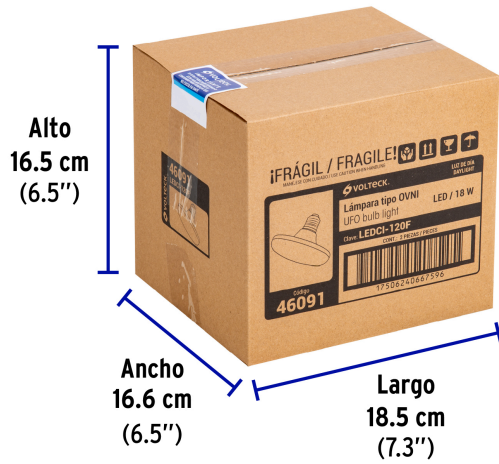

Certificaciones y garantías

- Cumple la norma: NOM-030-ENER

Especificaciones

Consumo	18 W
Equivalencia	125 W
Flujo luminoso	1 900 lm
Tiempo de vida	15 años (15,000 h)
Tensión / Frecuencia	127 - 220 V / 60 Hz
Corriente	283 mA - 163 mA
Temperatura de color	6 500 k / Luz de día
Tipo	Ovni
Tipo de base	E26 / E27
Medidas (diámetro x alto)	15 cm x 9 cm
Empaque individual	Caja
Inner	2
Máster	24
Pallet	432

País de origen

Fabricado en China bajo las estrictas especificaciones de GRUPO TRUPER

Imágenes complementarias

Diseño que permite una difusión amplia de luz de 180°

EMPAQUE INDIVIDUAL

Imágenes complementarias

EMPAQUE INNER

Contiene: 2 piezas

Peso: 0.35 kg (0.8 lb)

EMPAQUE MÁSTER

Contiene: 12 inner (24 piezas)

Peso: 4.86 kg (10.7 lb)