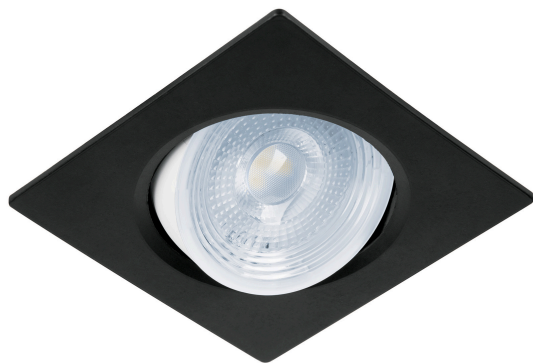

## VOLTECK LAIT

CÓDIGO: 46948 CLAVE: EMP-107L

**Luminario LED empotrable 5W 6500K, cuadrado, negro, VOLTECK**

- Cuerpo de PBT
- Pantalla de policarbonato
- Encendido instantáneo
- Clips para instalación
- LED integrado

**Certificaciones y garantías**

- Cumple la norma: NOM-003-SCFI

**Especificaciones**

Acabado	Negro
Potencia	5 W
Flujo luminoso	400 lm
Tensión	120 V -240 V
Temperatura de color	6 500 K / Luz de día
Dimensiones (diámetro de la base x lado x alto)	7 x 9 x 4.5 cm
Empaque individual	Blíster
Inner	4
Máster	48
Pallet	1728