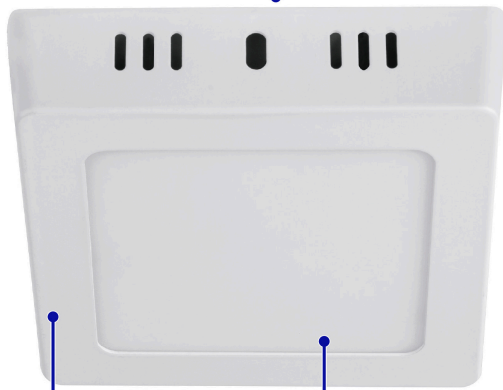

Pantalla de vidrio

Imágenes complementarias

Cubierta trasera de acero