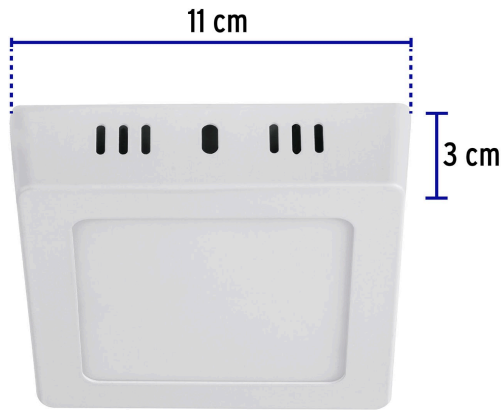

Imágenes complementarias