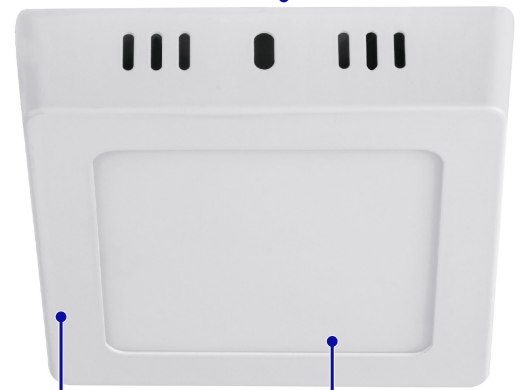

Cubierta trasera de acero

Resistente cuerpo de aluminio

Pantalla de vidrio