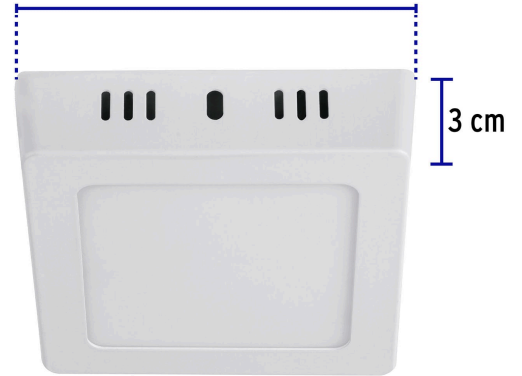

Resistente cuerpo de aluminio

11 cm

3 cm