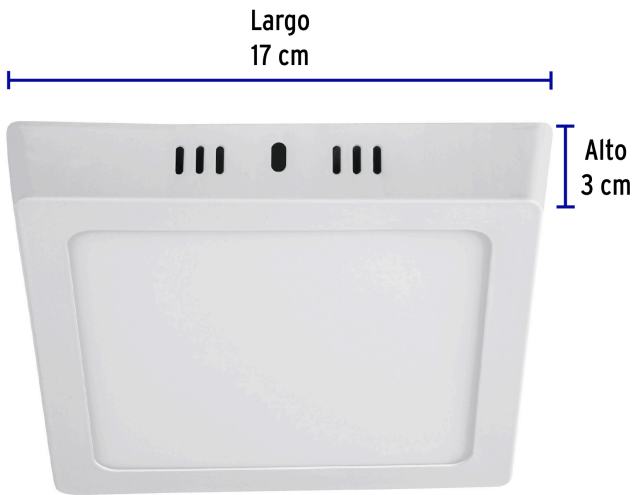

Imágenes complementarias