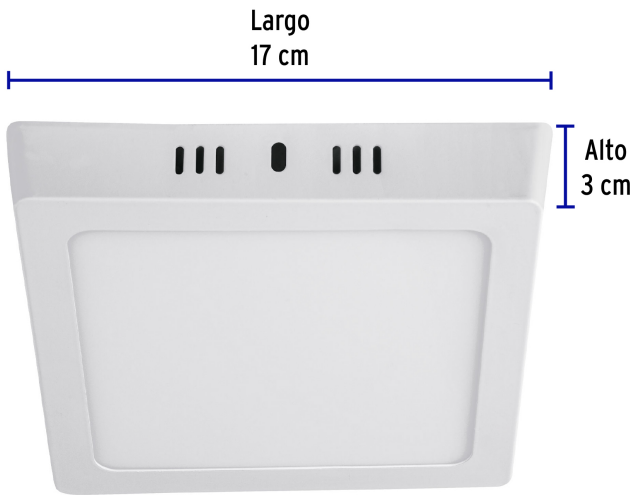

Imágenes complementarias